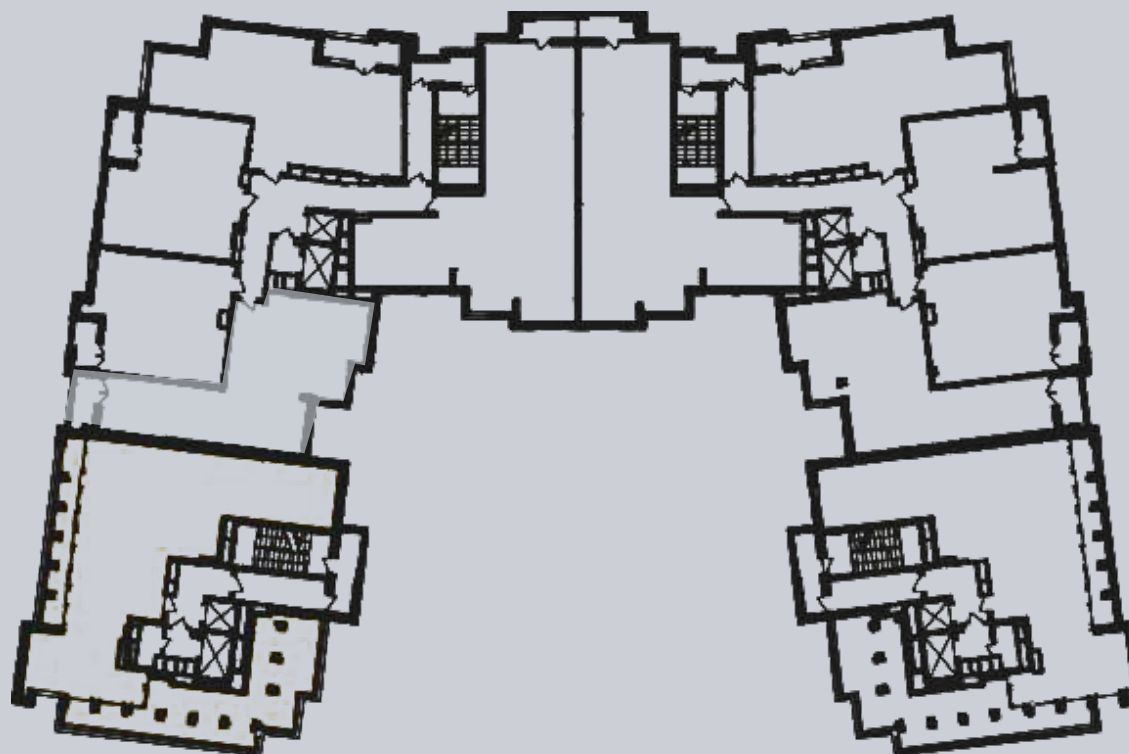

☎ 044-492-05-05

✉ sales@stsophia.ua

1
house

1
section

flat

15
floor

83.96 m²
space

1
section

☎ 044-492-05-05

✉ sales@stsophia.ua

1
house

1
section

flat

SQUARE METERS М²

Кухня: 28.94 М²

: 17.20 М²

: 15.00 М²

: 5.42 М²

: 3.61 М²

Лоджия: 1.90 М²

: 7.12 М²

: 1.53 М²

Коридор: 3.23 М²

All space: 83.96 М²