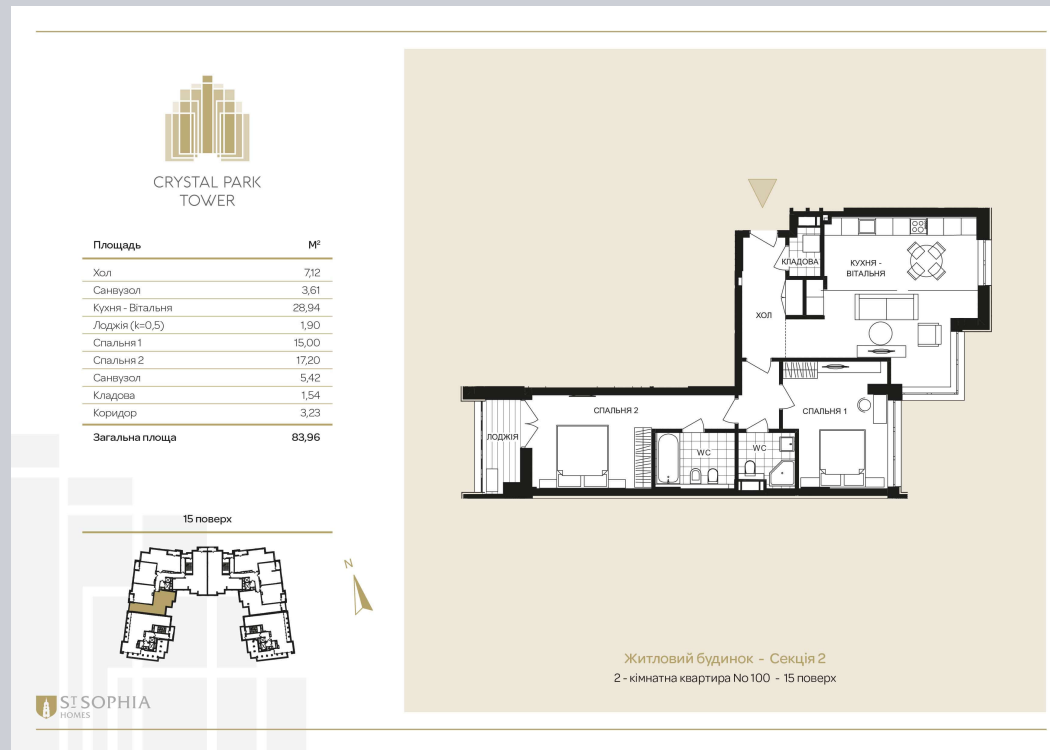

☎ 044-492-05-05

✉ sales@stsophia.ua

1
house

1
section

flat

15
floor

83.96 m²
space

1
section

☎ 044-492-05-05

✉ sales@stsophia.ua

1
house

1
section

flat

SQUARE METERS М²

Кухня: 28.94 М²

: 17.20 М²

: 15.00 М²

: 5.42 М²

: 3.61 М²

Лоджия: 1.90 М²

: 7.12 М²

: 1.53 М²

Коридор: 3.23 М²

All space: 83.96 М²

Living space: 0 М²