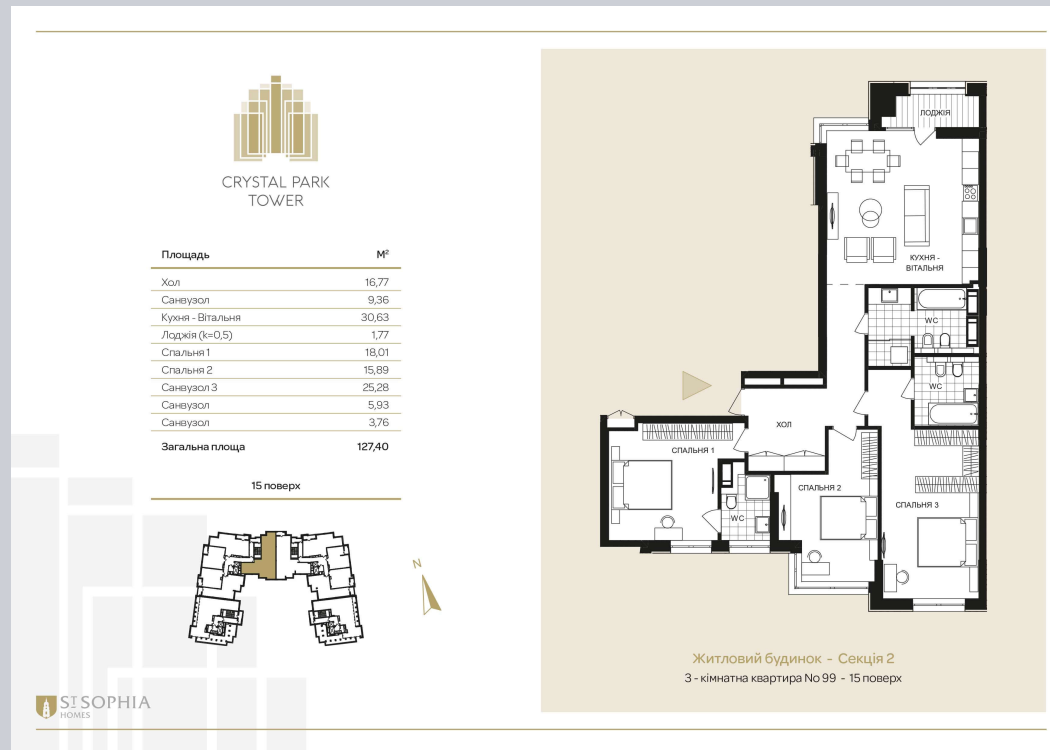

☎ 044-492-05-05

✉ sales@stsophia.ua

1  
house

1  
section

flat

15  
floor

127.4 m<sup>2</sup>  
space

1  
section

☎ 044-492-05-05

✉ sales@stsophia.ua

1  
house

1  
section

flat

SQUARE METERS  $M^2$

**Кухня:** 30.63  $M^2$

: 15.89  $M^2$

: 18.01  $M^2$

: 25.28  $M^2$

: 9.36  $M^2$

**Лоджия:** 1.77  $M^2$

: 16.77  $M^2$

: 5.93  $M^2$

: 3.76  $M^2$

**All space:** 127.4  $M^2$

**Living space:** 0  $M^2$