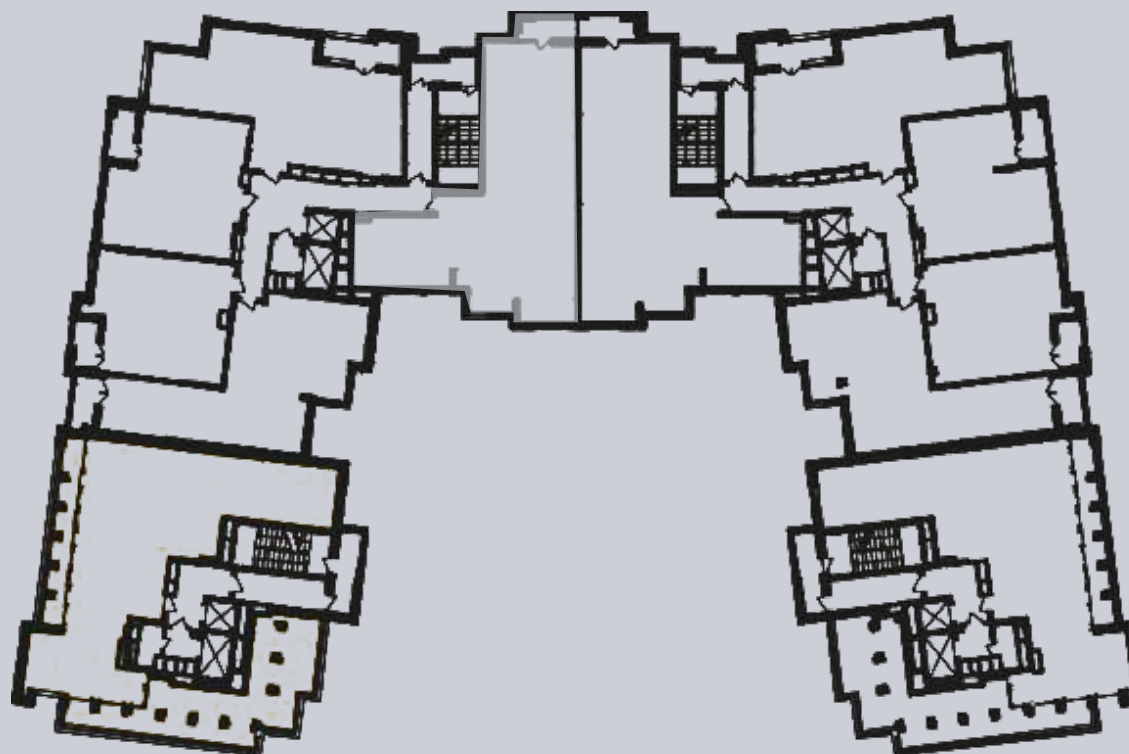

☎ 044-492-05-05

✉ sales@stsophia.ua

1  
house

1  
section

flat

15  
floor

127.4 m<sup>2</sup>  
space

1  
section

☎ 044-492-05-05

✉ sales@stsophia.ua

1  
house

1  
section

flat

SQUARE METERS  $M^2$

**Кухня:** 30.63  $M^2$

: 15.89  $M^2$

: 18.01  $M^2$

: 25.28  $M^2$

: 9.36  $M^2$

**Лоджия:** 1.77  $M^2$

: 16.77  $M^2$

: 5.93  $M^2$

: 3.76  $M^2$

**All space:** 127.4  $M^2$

**Living space:** 0  $M^2$