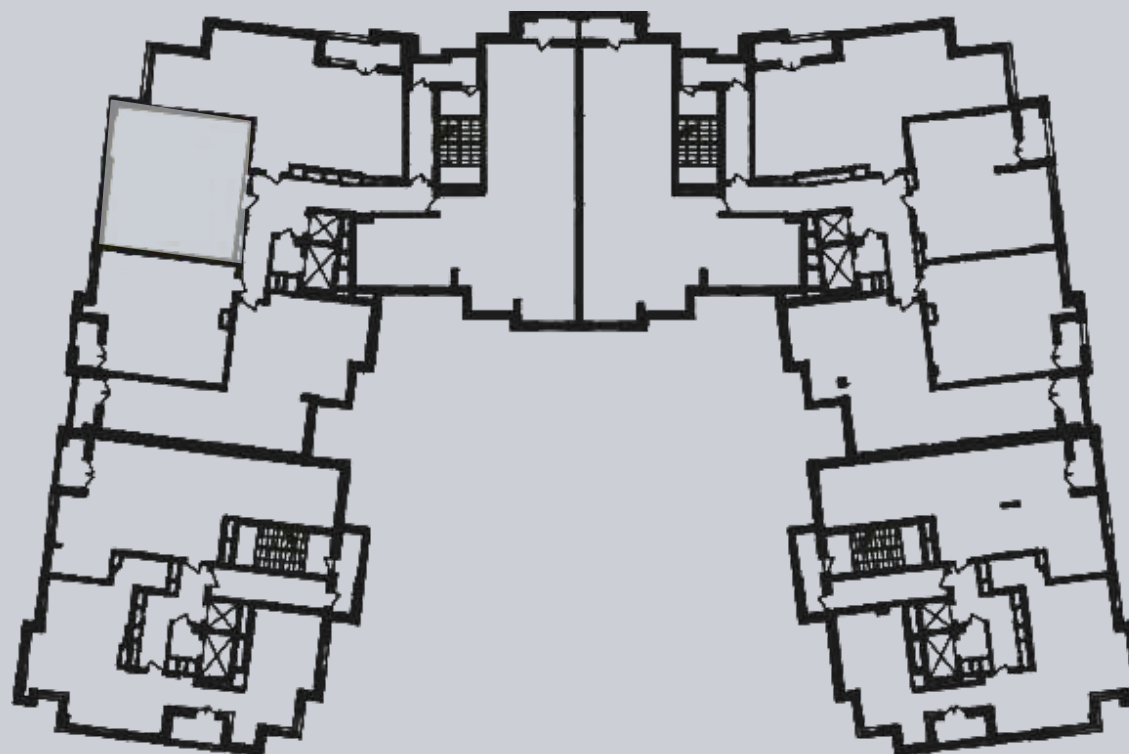

☎ 044-492-05-05

✉ sales@stsophia.ua

1
house

1
section

flat

13
floor

63.91 m²
space

1
section

☎ 044-492-05-05

✉ sales@stsophia.ua

1
house

1
section

flat

SQUARE METERS M²

Кухня: 33.45 M²

: 16.10 M²