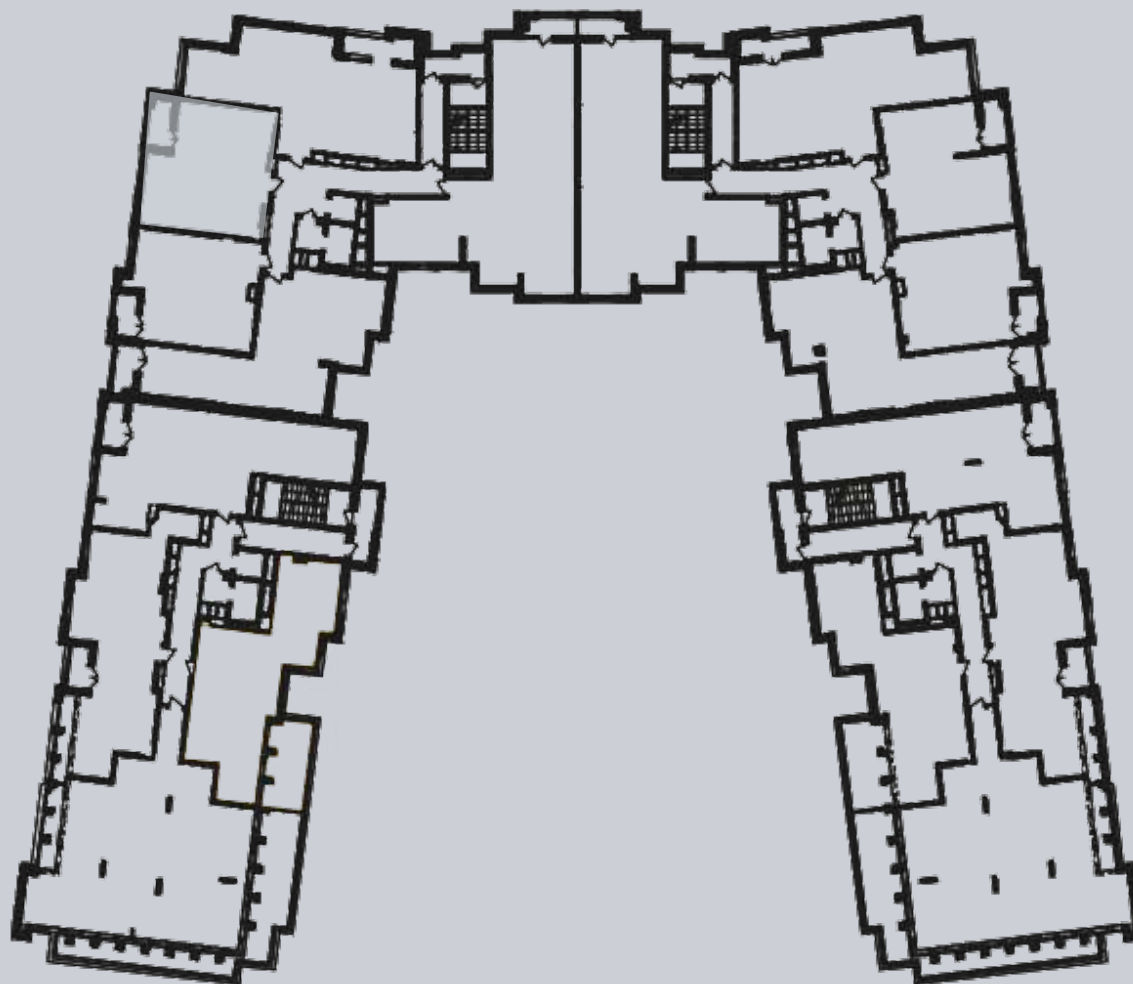

☎ 044-492-05-05

✉ sales@stsophia.ua

1
house

1
section

flat

10
floor

63.54 m²
space

1
section

☎ 044-492-05-05

✉ sales@stsophia.ua

1
house

1
section

flat

CRYSTAL PARK TOWER

Площадь	М ²
Хол	7,60
Санвузол	4,45
Кухня - Вітальня	33,35
Лоджия (к=0,5)	2,04
Спальня	16,10
Загальна площа	63,54

10 поверх

Житловий будинок - Секція 2
1-кімнатна квартира №77 - 10 поверх

SQUARE METERS M²

Кухня: 33.35 M²

: 16.10 M²

: 4.45 M²

Лоджия: 2.04 M²

: 7.6 M²

All space: 63.54 M²