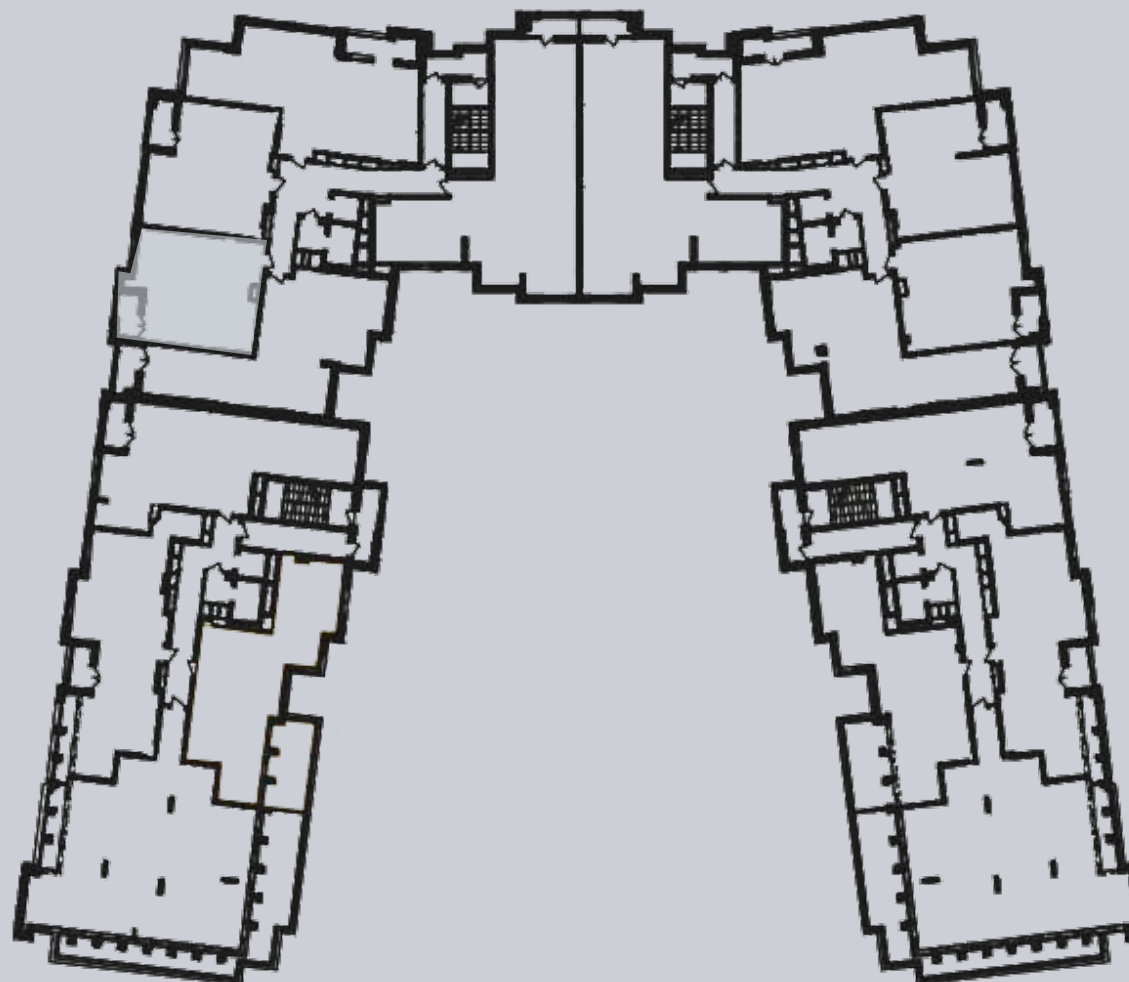

☎ 044-492-05-05

✉ sales@stsophia.ua

1  
house

1  
section

flat

10  
floor

58.88 m<sup>2</sup>  
space

1  
section

☎ 044-492-05-05

✉ sales@stsophia.ua

1  
house

1  
section

flat

CRYSTAL PARK TOWER

Площадь	М²
Хол	13,16
Санвузол	5,36
Кухня - Вітальня	22,56
Лоджия (к=0,5)	1,80
Спальня	16,00
<b>Загальна площа</b>	<b>58,88</b>

10 поверх

Житловий будинок - Секція 2  
1-кімнатна квартира №76 - 10 поверх

SQUARE METERS  $M^2$

**Кухня:** 22.56  $M^2$

: 16.00  $M^2$

: 5.36  $M^2$

**Лоджия:** 1.80  $M^2$

: 13.16  $M^2$