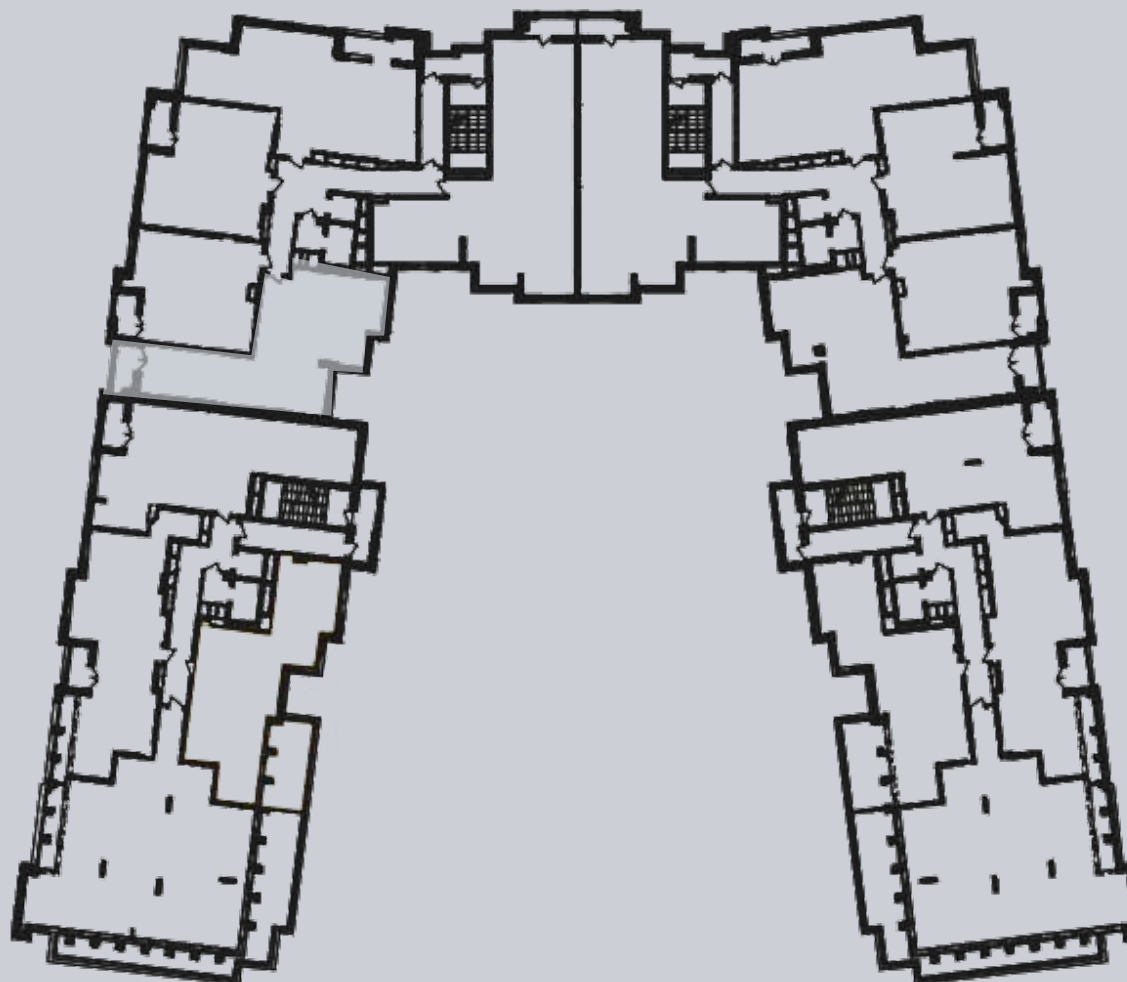

☎ 044-492-05-05

✉ sales@stsophia.ua

1
house

1
section

flat

10
floor

84.37 m²
space

1
section

☎ 044-492-05-05

✉ sales@stsophia.ua

1
house

1
section

flat

SQUARE METERS M²

Кухня: 28.94 M²

: 17.20 M²

: 15.00 M²

: 5.42 M²

: 3.61 M²

Лоджия: 1.90 M²

: 7.17 M²

: 1.90 M²

Коридор: 3.23 M²

All space: 84.37 M²