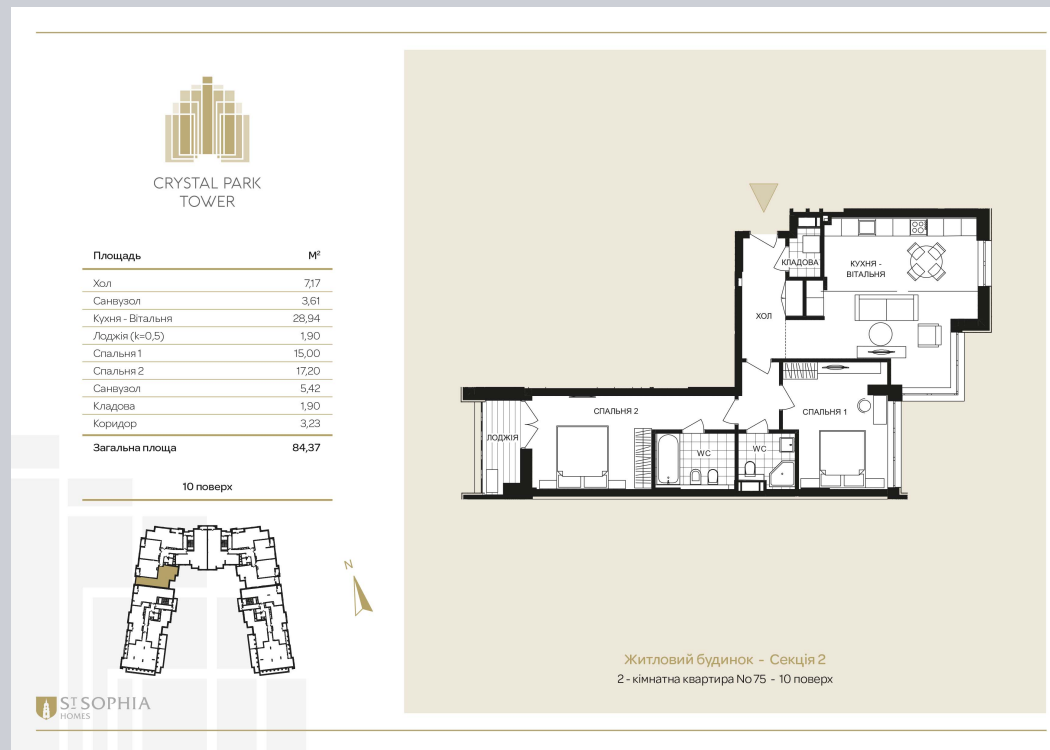

☎ 044-492-05-05

✉ sales@stsophia.ua

1
house

1
section

flat

10
floor

84.37 m²
space

1
section

☎ 044-492-05-05

✉ sales@stsophia.ua

1
house

1
section

flat

SQUARE METERS M²

Кухня: 28.94 M²

: 17.20 M²

: 15.00 M²

: 5.42 M²

: 3.61 M²

Лоджия: 1.90 M²

: 7.17 M²

: 1.90 M²

Коридор: 3.23 M²

All space: 84.37 M²

Living space: 0 M²