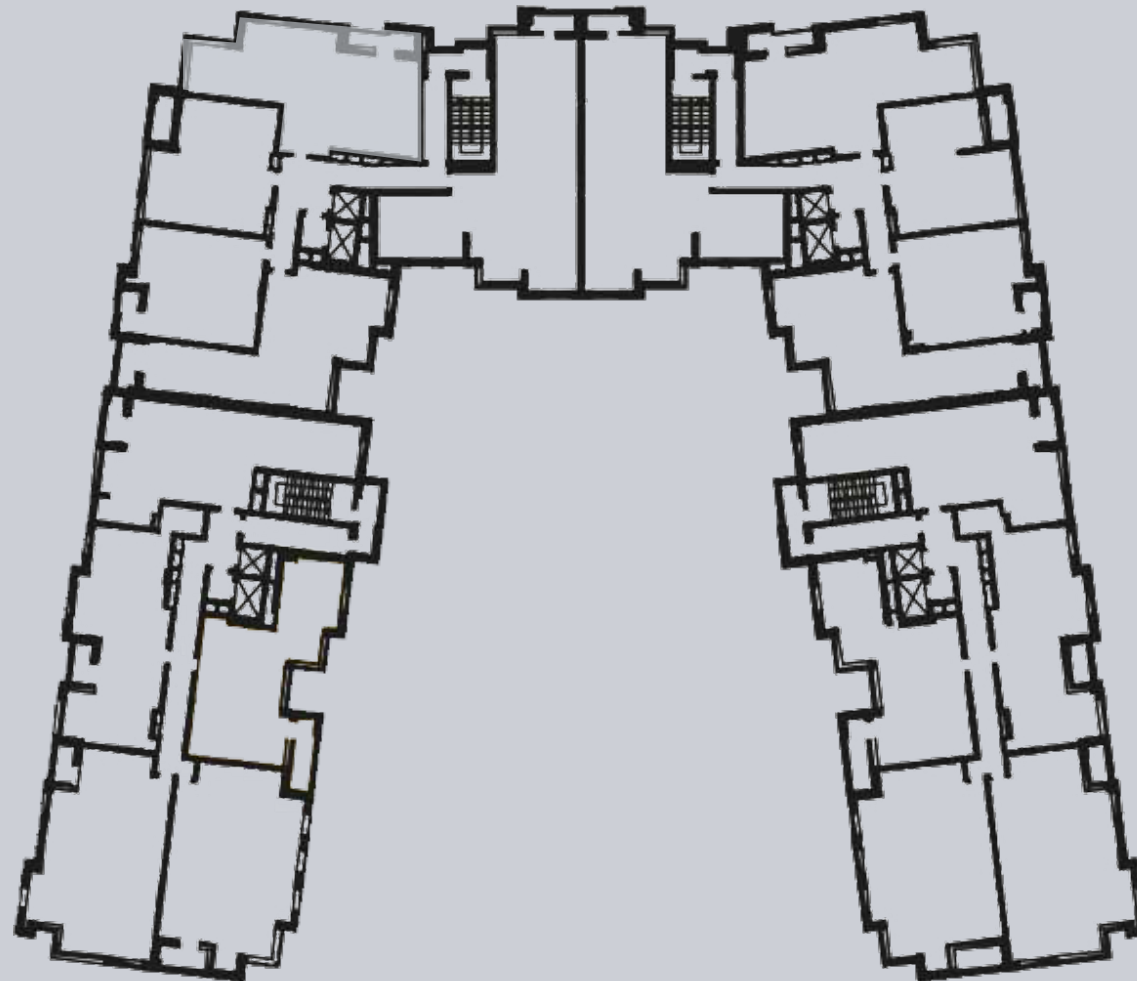

☎ 044-492-05-05

✉ sales@stsophia.ua

1
house

1
section

flat

7
floor

89.4 m²
space

1
section

☎ 044-492-05-05

✉ sales@stsophia.ua

1
house

1
section

flat

SQUARE METERS M^2

Кухня: 28.83 M^2

: 22.44 M^2

: 12.20 M^2

: 5.54 M^2

: 6.99 M^2

Лоджия: 2.6 M^2

: 10.80 M^2

All space: 89.4 M^2

Living space: 0 M^2