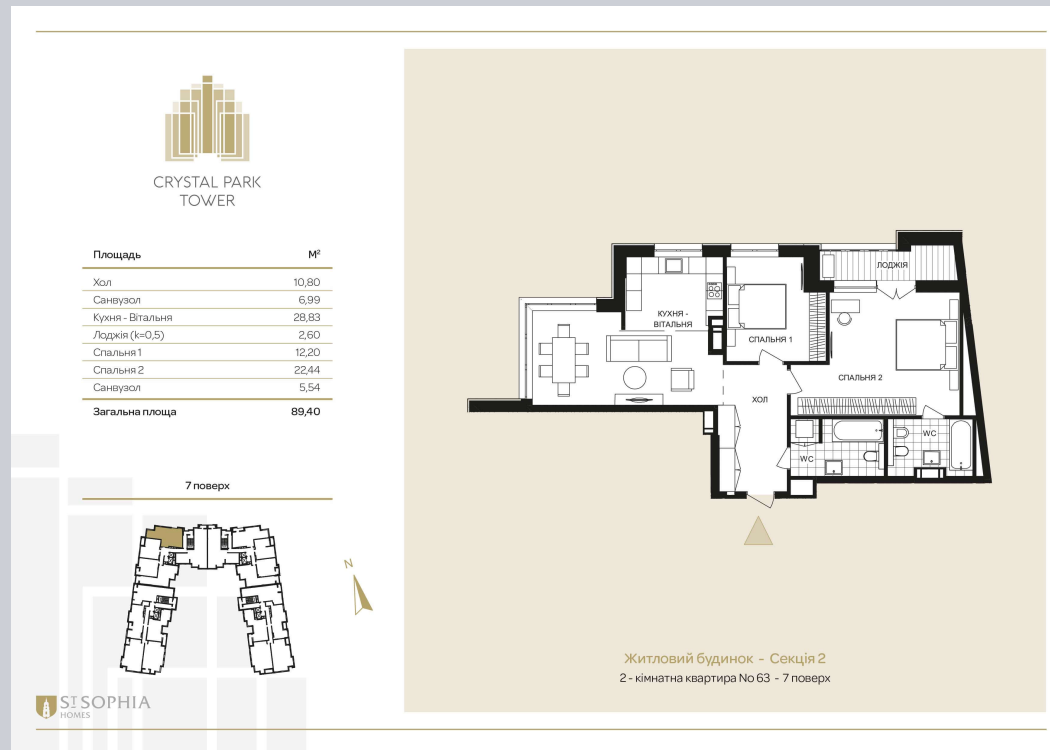

☎ 044-492-05-05

✉ sales@stsophia.ua

1
house

1
section

flat

7
floor

89.4 m²
space

1
section

☎ 044-492-05-05

✉ sales@stsophia.ua

1
house

1
section

flat

SQUARE METERS M^2

Кухня: 28.83 M^2

: 22.44 M^2

: 12.20 M^2

: 5.54 M^2

: 6.99 M^2

Лоджия: 2.6 M^2

: 10.80 M^2

All space: 89.4 M^2

Living space: 0 M^2