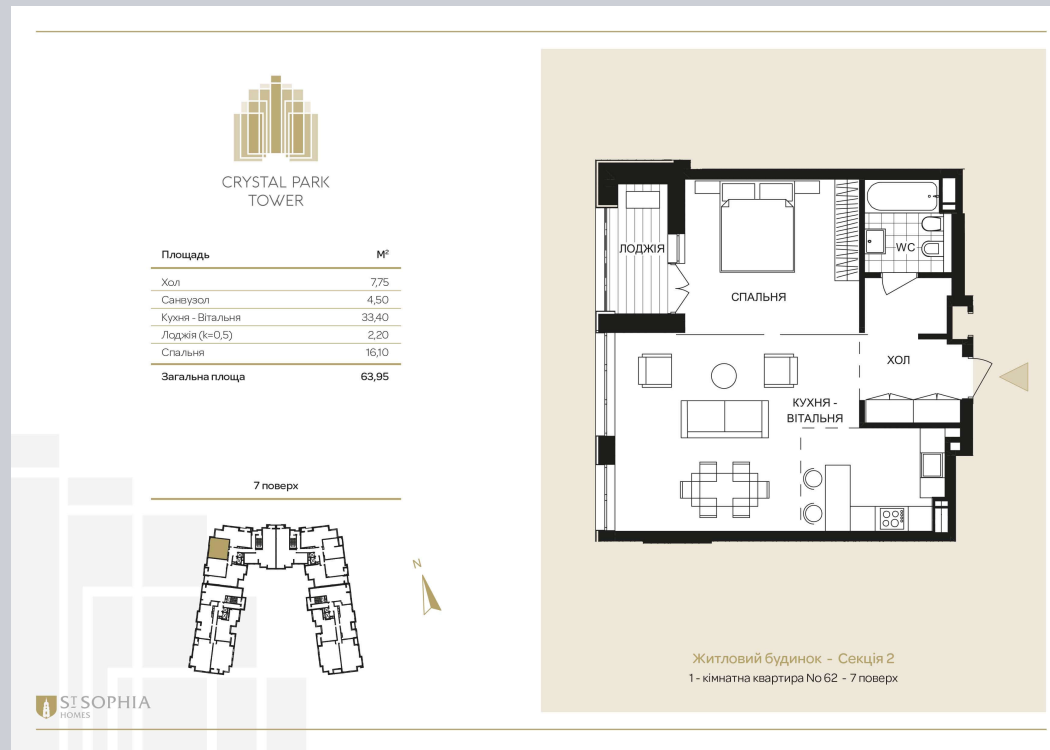

☎ 044-492-05-05

✉ sales@stsophia.ua

1
house

1
section

flat

7
floor

63.95 m²
space

1
section

☎ 044-492-05-05

✉ sales@stsophia.ua

1
house

1
section

flat

SQUARE METERS М²

Кухня: 33.40 м²

: 16.10 м²

: 4.50 м²

Лоджия: 2.20 м²

: 7.75 м²

All space: 63.95 м²

Living space: 0 м²