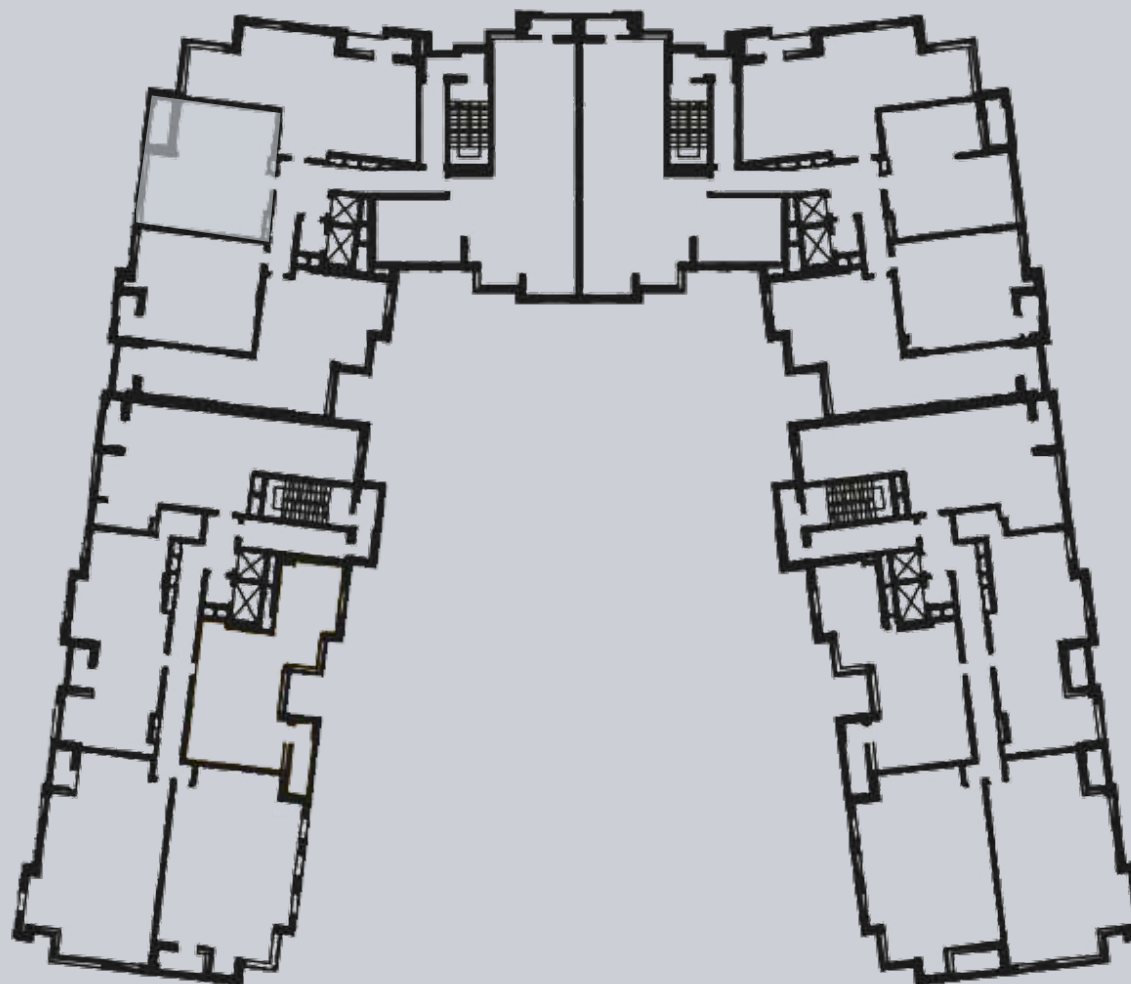

☎ 044-492-05-05

✉ sales@stsophia.ua

1
house

1
section

flat

7
floor

63.95 m²
space

1
section

☎ 044-492-05-05

✉ sales@stsophia.ua

1
house

1
section

flat

SQUARE METERS М²

Кухня: 33.40 м²

: 16.10 м²

: 4.50 м²

Лоджия: 2.20 м²

: 7.75 м²

All space: 63.95 м²

Living space: 0 м²