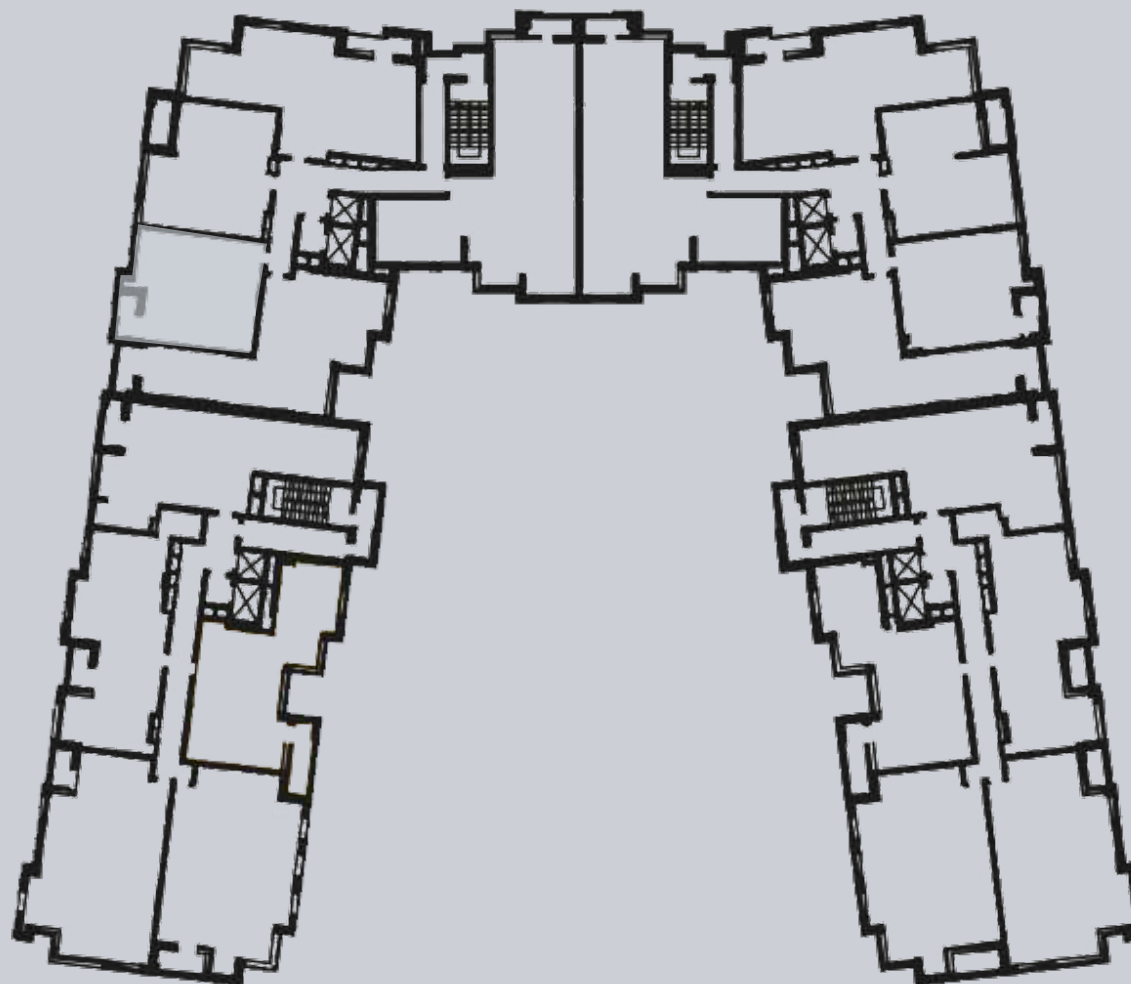

☎ 044-492-05-05

✉ sales@stsophia.ua

1
house

1
section

flat

7
floor

58.97 m²
space

1
section

☎ 044-492-05-05

✉ sales@stsophia.ua

1
house

1
section

flat

SQUARE METERS М²

Кухня: 22.56 м²

: 16.00 м²

: 5.36 м²

Лоджия: 1.80 м²

: 13.25 м²

All space: 58.97 м²

Living space: 0 м²