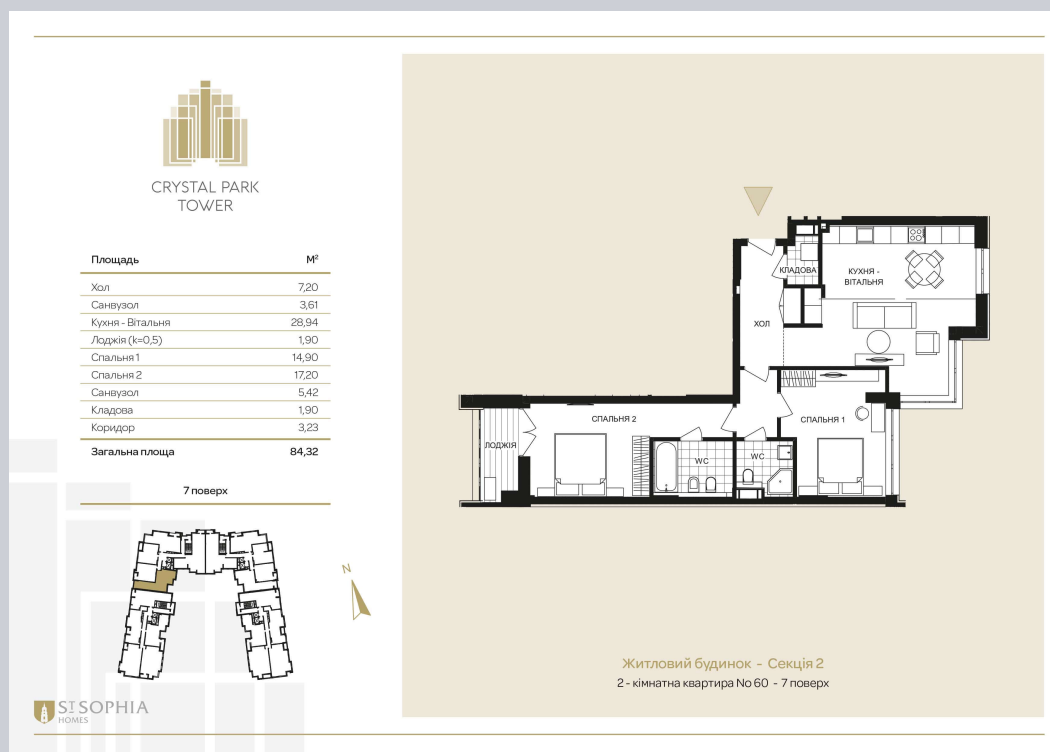

☎ 044-492-05-05

✉ sales@stsophia.ua

1  
house

1  
section

flat

7  
floor

84.32 m<sup>2</sup>  
space

1  
section

☎ 044-492-05-05

✉ sales@stsophia.ua

1  
house

1  
section

flat

SQUARE METERS    М<sup>2</sup>

Кухня: 28.94 М<sup>2</sup>

: 17.20 М<sup>2</sup>

: 14.90 М<sup>2</sup>

: 5.42 М<sup>2</sup>

: 3.61 М<sup>2</sup>

Лоджия: 1.90 М<sup>2</sup>

: 7.20 М<sup>2</sup>

: 1.90 М<sup>2</sup>

Коридор: 3.23 М<sup>2</sup>

All space: 84.32 М<sup>2</sup>

Living space: 0 М<sup>2</sup>