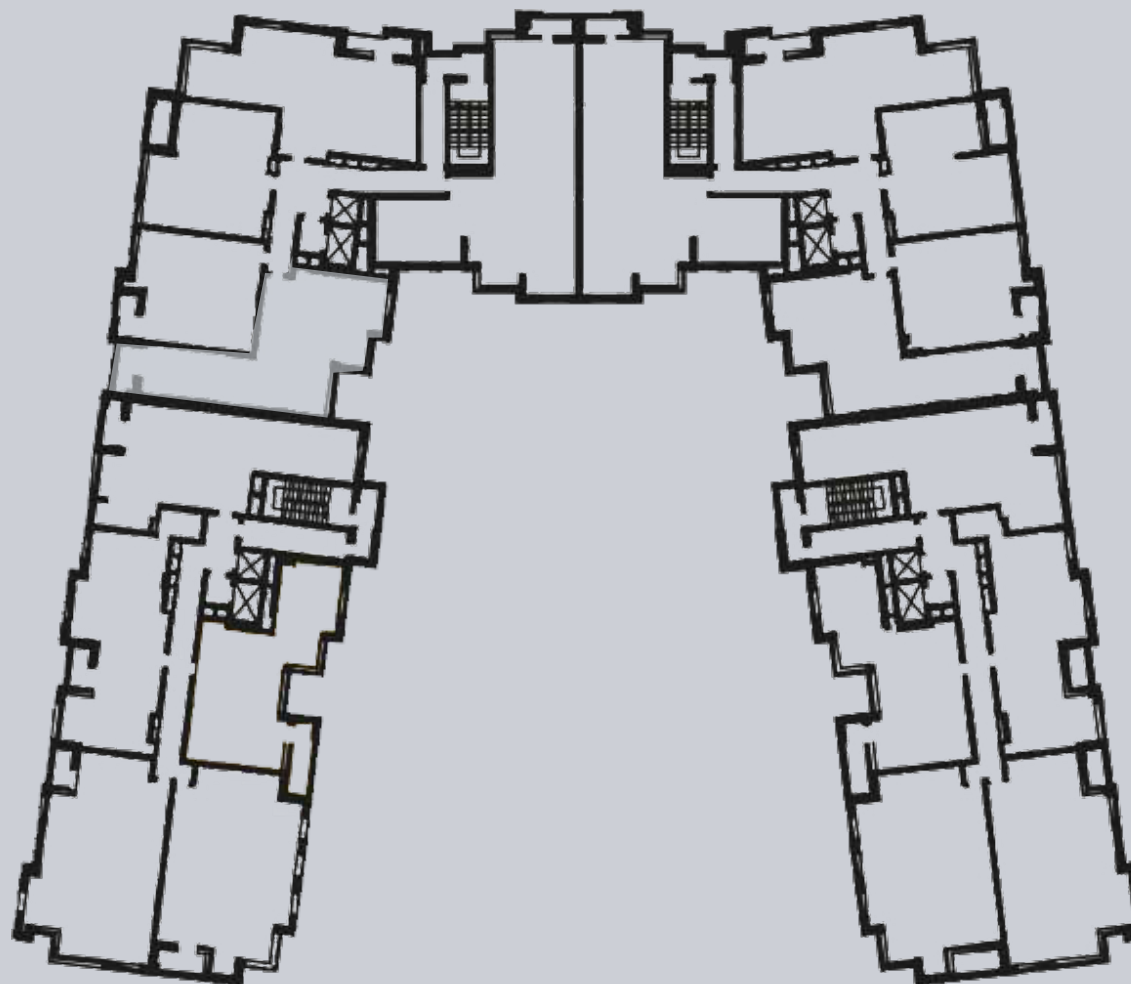

☎ 044-492-05-05

✉ sales@stsophia.ua

1  
house

1  
section

flat

7  
floor

84.32 m<sup>2</sup>  
space

1  
section

☎ 044-492-05-05

✉ sales@stsophia.ua

1  
house

1  
section

flat

SQUARE METERS    М<sup>2</sup>

Кухня: 28.94 М<sup>2</sup>

: 17.20 М<sup>2</sup>

: 14.90 М<sup>2</sup>

: 5.42 М<sup>2</sup>

: 3.61 М<sup>2</sup>

Лоджия: 1.90 М<sup>2</sup>

: 7.20 М<sup>2</sup>

: 1.90 М<sup>2</sup>

Коридор: 3.23 М<sup>2</sup>

All space: 84.32 М<sup>2</sup>

Living space: 0 М<sup>2</sup>