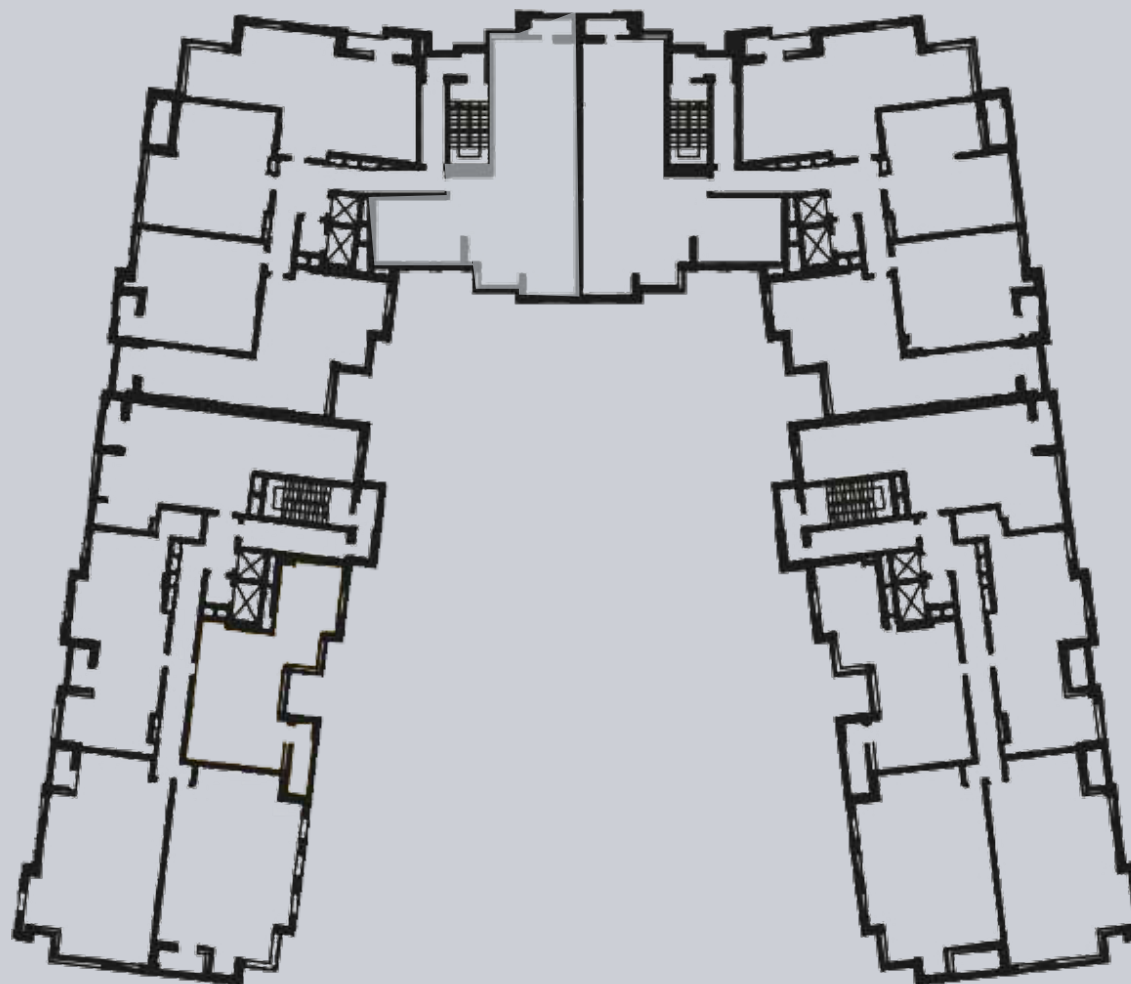

☎ 044-492-05-05

✉ sales@stsophia.ua

1  
house

1  
section

flat

7  
floor

127.41 m<sup>2</sup>  
space

1  
section

☎ 044-492-05-05

✉ sales@stsophia.ua

1  
house

1  
section

flat

SQUARE METERS M<sup>2</sup>

Кухня: 30.60 м<sup>2</sup>

: 15.89 м<sup>2</sup>

: 18.00 м<sup>2</sup>

: 9.37 м<sup>2</sup>

Лоджия: 1.77 м<sup>2</sup>

: 16.81 м<sup>2</sup>

: 25.29 м<sup>2</sup>

: 5.93 м<sup>2</sup>

: 3.75 м<sup>2</sup>

All space: 127.41 м<sup>2</sup>

Living space: 0 м<sup>2</sup>