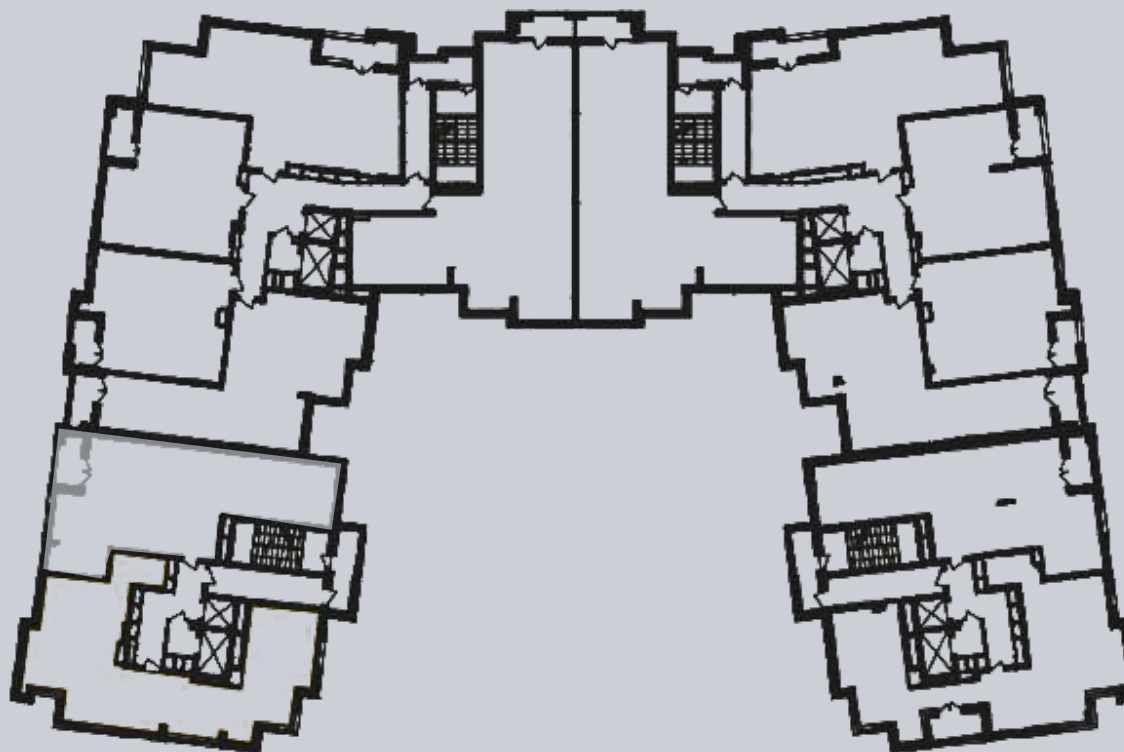

☎ 044-492-05-05

✉ sales@stsophia.ua

1
house

1
section

flat

12
floor

90.79 m²
space

1
section

☎ 044-492-05-05

✉ sales@stsophia.ua

1
house

1
section

flat

SQUARE METERS M²

Кухня: 28.28 M²

: 22.21 M²

: 15.27 M²

: 4.96 M²

: 6.14 M²

Лоджия: 1.68 M²

: 12.25 M²

All space: 90.79 M²

Living space: 0 M²