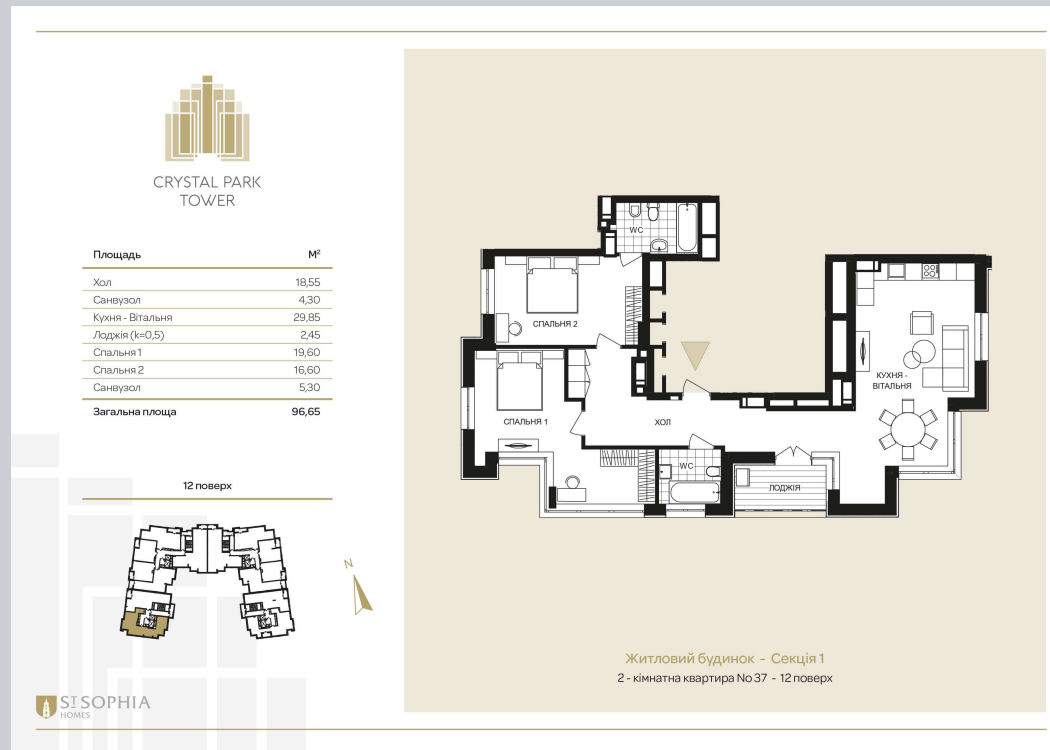

☎ 044-492-05-05

✉ sales@stsophia.ua

1  
house

1  
section

flat

12  
floor

96.65 m<sup>2</sup>  
space

1  
section

☎ 044-492-05-05

✉ sales@stsophia.ua

1  
house

1  
section

flat

SQUARE METERS	М <sup>2</sup>
Кухня:	29.85 м <sup>2</sup>
:	16.60 м <sup>2</sup>
:	19.60 м <sup>2</sup>
:	5.30 м <sup>2</sup>
:	4.30 м <sup>2</sup>
Лоджия:	2.45 м <sup>2</sup>
:	18.55 м <sup>2</sup>
All space:	96.65 м <sup>2</sup>
Living space:	0 м <sup>2</sup>