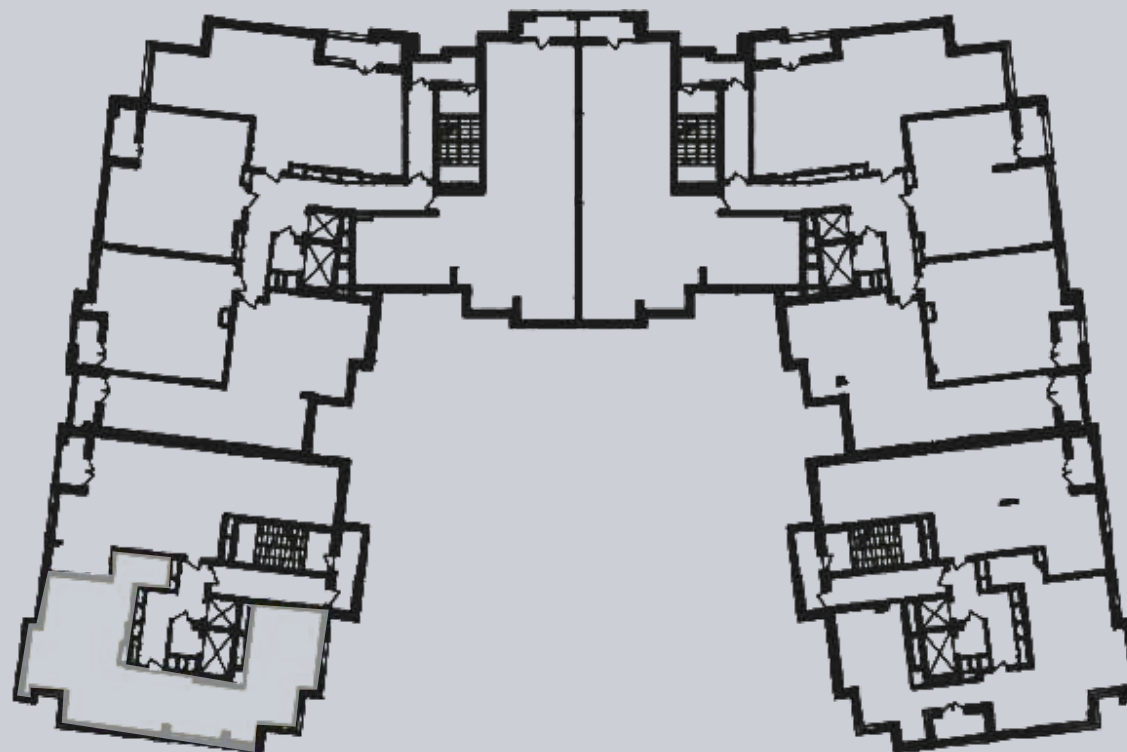

☎ 044-492-05-05

✉ sales@stsophia.ua

1  
house

1  
section

flat

12  
floor

96.65 m<sup>2</sup>  
space

1  
section

☎ 044-492-05-05

✉ sales@stsophia.ua

1  
house

1  
section

flat

SQUARE METERS	М <sup>2</sup>
Кухня:	29.85 м <sup>2</sup>
:	16.60 м <sup>2</sup>
:	19.60 м <sup>2</sup>
:	5.30 м <sup>2</sup>
:	4.30 м <sup>2</sup>
Лоджия:	2.45 м <sup>2</sup>
:	18.55 м <sup>2</sup>
All space:	96.65 м <sup>2</sup>
Living space:	0 м <sup>2</sup>