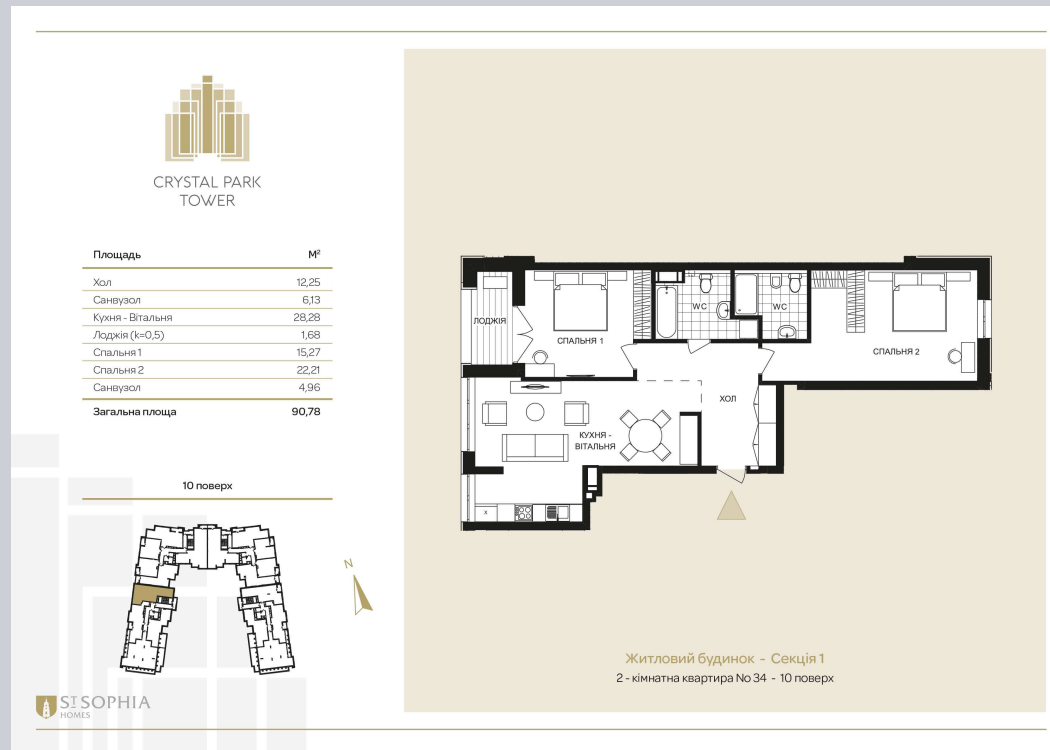

☎ 044-492-05-05

✉ sales@stsophia.ua

1
house

1
section

flat

10
floor

90.78 m²
space

1
section

☎ 044-492-05-05

✉ sales@stsophia.ua

1
house

1
section

flat

SQUARE METERS	М²
Кухня:	28.28 м²
:	22.21 м²
:	15.27 м²
:	4.96 м²
:	6.13 м²
Лоджия:	1.68 м²
:	12.25 м²
All space:	90.78 м²
Living space:	0 м²