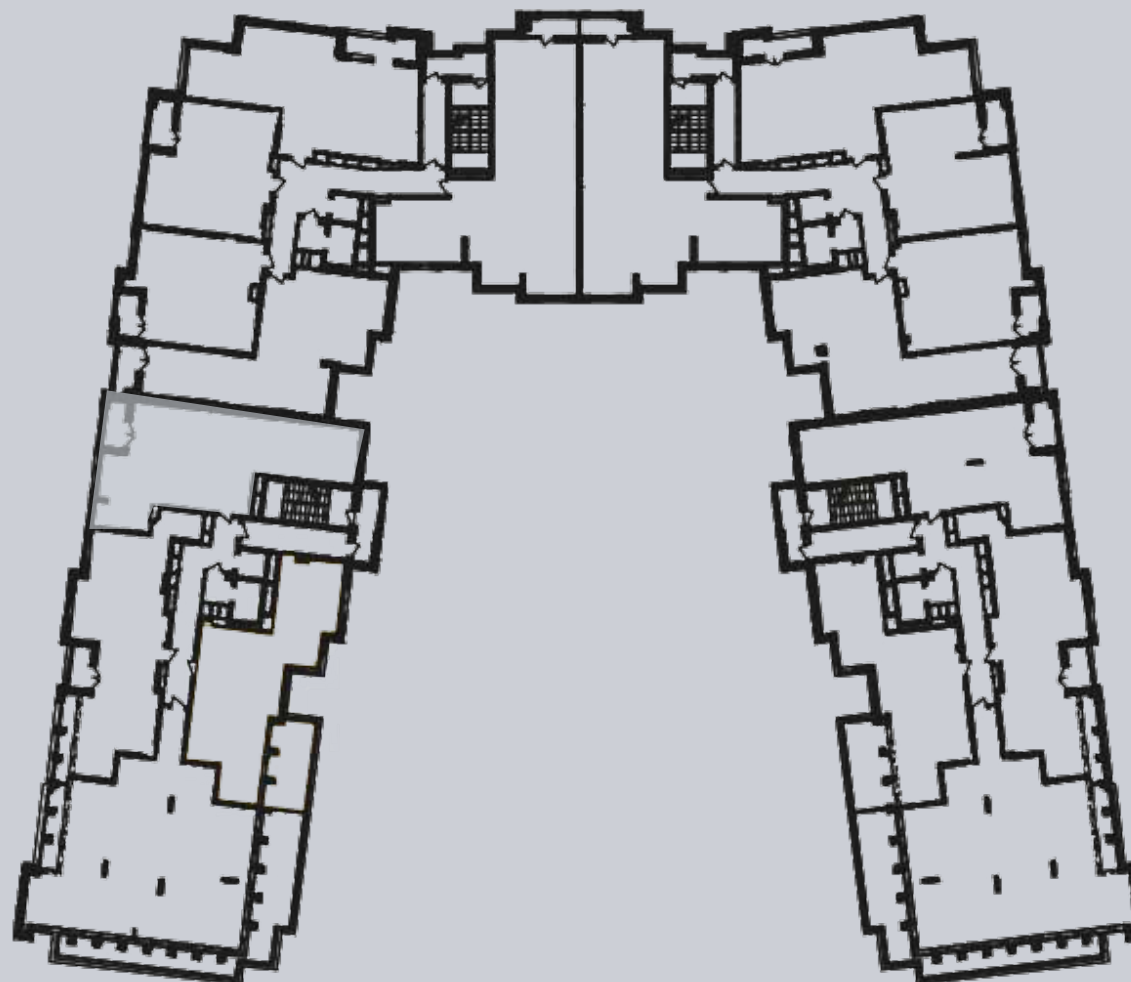

☎ 044-492-05-05

✉ sales@stsophia.ua

1
house

1
section

flat

10
floor

90.78 m²
space

1
section

☎ 044-492-05-05

✉ sales@stsophia.ua

1
house

1
section

flat

SQUARE METERS	М²
Кухня:	28.28 м²
:	22.21 м²
:	15.27 м²
:	4.96 м²
:	6.13 м²
Лоджия:	1.68 м²
:	12.25 м²
All space:	90.78 м²
Living space:	0 м²