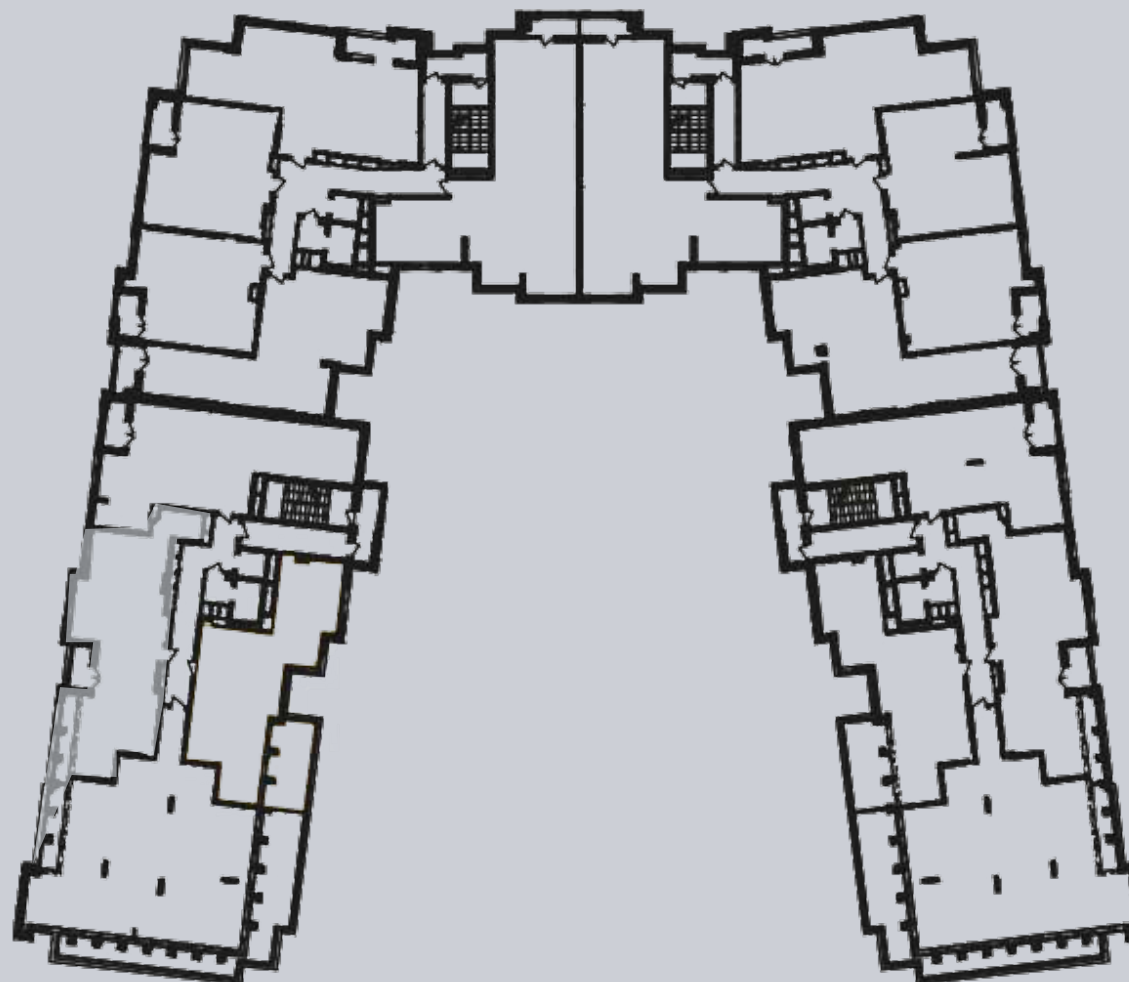

☎ 044-492-05-05

✉ sales@stsophia.ua

1
house

1
section

flat

10
floor

86.09 m²
space

1
section

☎ 044-492-05-05

✉ sales@stsophia.ua

1
house

1
section

flat

CRYSTAL PARK TOWER

Площадь	М²
Хол	12,63
Санузел	3,77
Кухня - Вітальня	30,60
Лоджия (к=0,5)	1,62
Спальня 1	12,00
Спальня 2	17,00
Санузел	5,20
Кладова	1,32
Тераса (к=0,3)	1,95
Загальна площа	86,09

10 поверх

Житловий будинок - Секція 1
2-кімнатна квартира №33 - 10 поверх

SQUARE METERS M²

Кухня: 30.60 M²

: 17.00 M²

: 12.00 M²

: 5.20 M²

: 3.77 M²