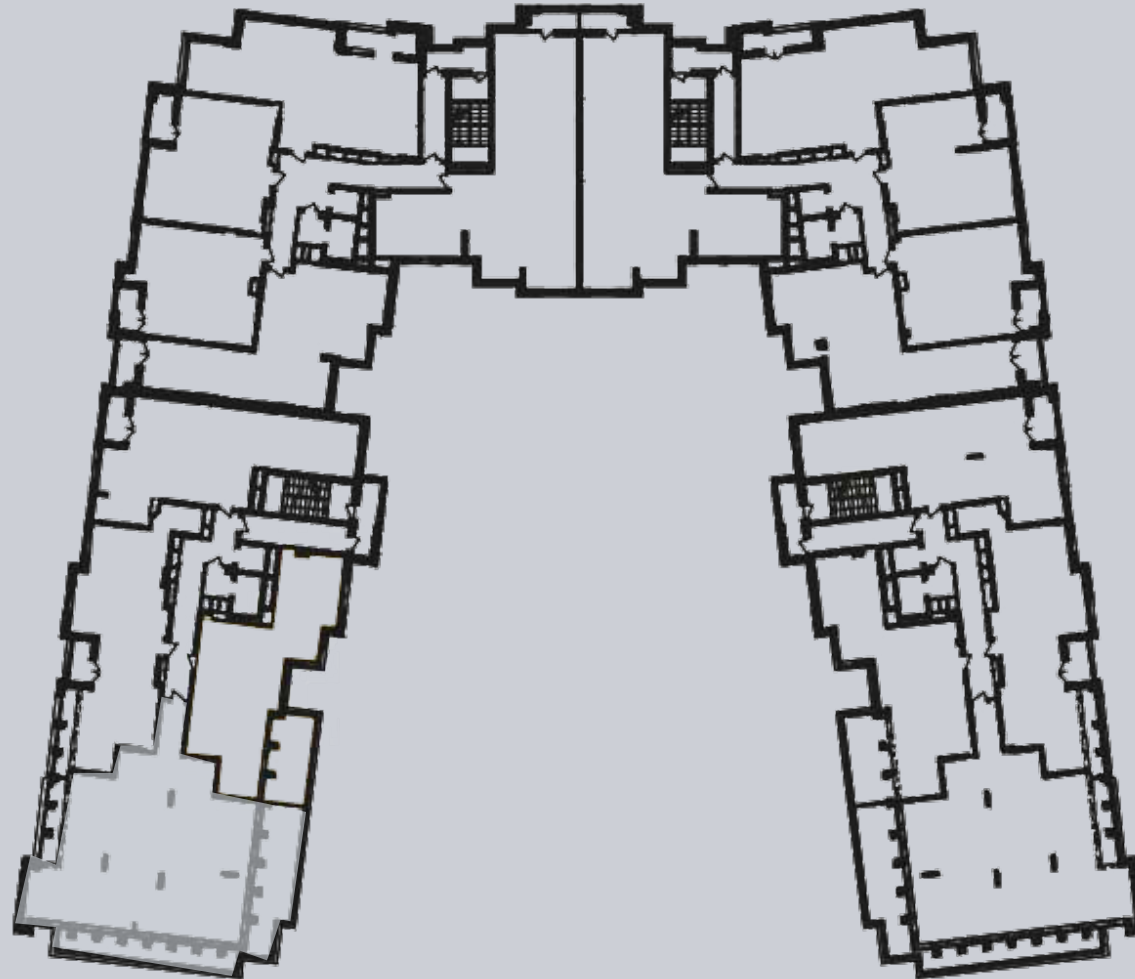

☎ 044-492-05-05

✉ sales@stsophia.ua

1
house

10
floor

1
section

156.04 m²
space

flat

1
section

: 31.30 m^2

: 11.96 m^2

: 2.27 m^2

: 4.29 m^2

: 2.00 m^2

Терраса 2: 13.50 m^2

Коридор: 11.14 m^2

All space: 156.04 m^2

Living space: 0 m^2

1
house

1
section

flat