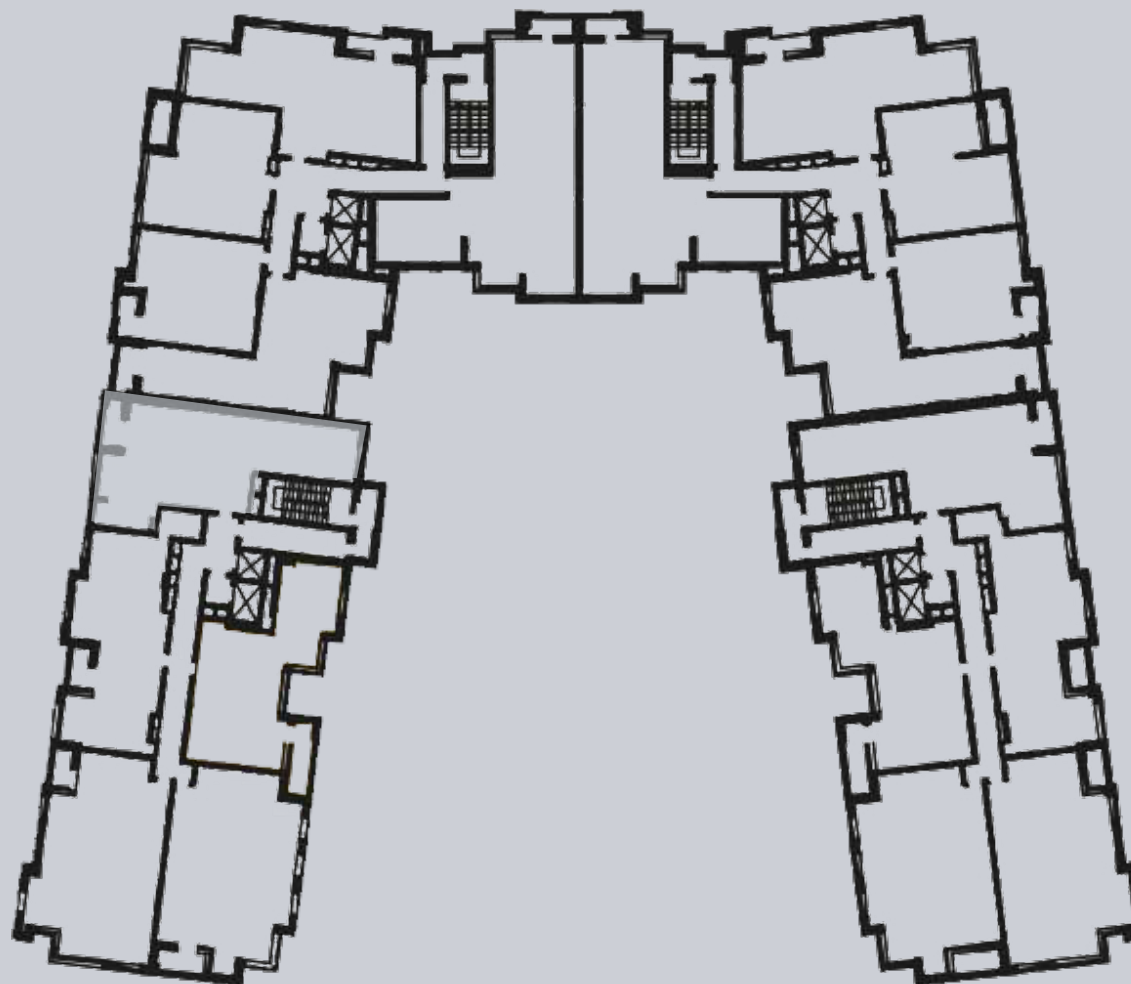

☎ 044-492-05-05

✉ sales@stsophia.ua

1
house

1
section

flat

7
floor

90.45 m²
space

1
section

☎ 044-492-05-05

✉ sales@stsophia.ua

1
house

1
section

flat

SQUARE METERS M²

Кухня: 28.28 M²

: 22.21 M²

: 15.27 M²

: 4.96 M²

: 6.13 M²

Лоджия: 1.68 M²

: 11.92 M²

All space: 90.45 M²

Living space: 0 M²