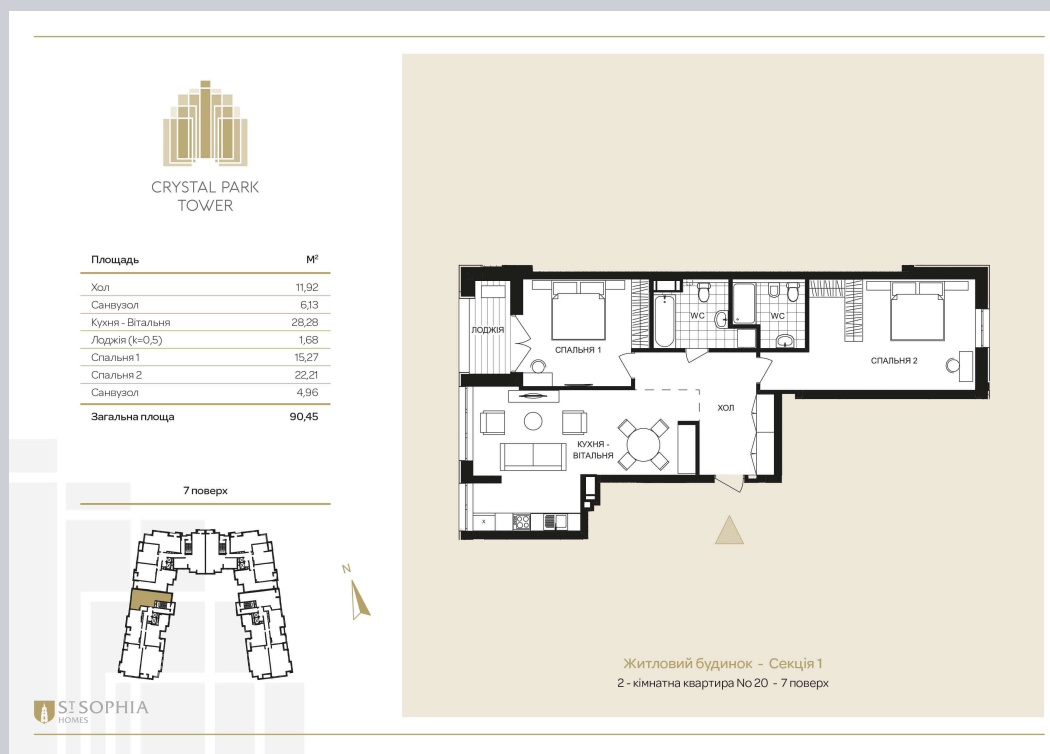

☎ 044-492-05-05

✉ sales@stsophia.ua

1
house

1
section

flat

7
floor

90.45 m²
space

1
section

☎ 044-492-05-05

✉ sales@stsophia.ua

1
house

1
section

flat

SQUARE METERS M²

Кухня: 28.28 M²

: 22.21 M²

: 15.27 M²

: 4.96 M²

: 6.13 M²

Лоджия: 1.68 M²

: 11.92 M²

All space: 90.45 M²

Living space: 0 M²