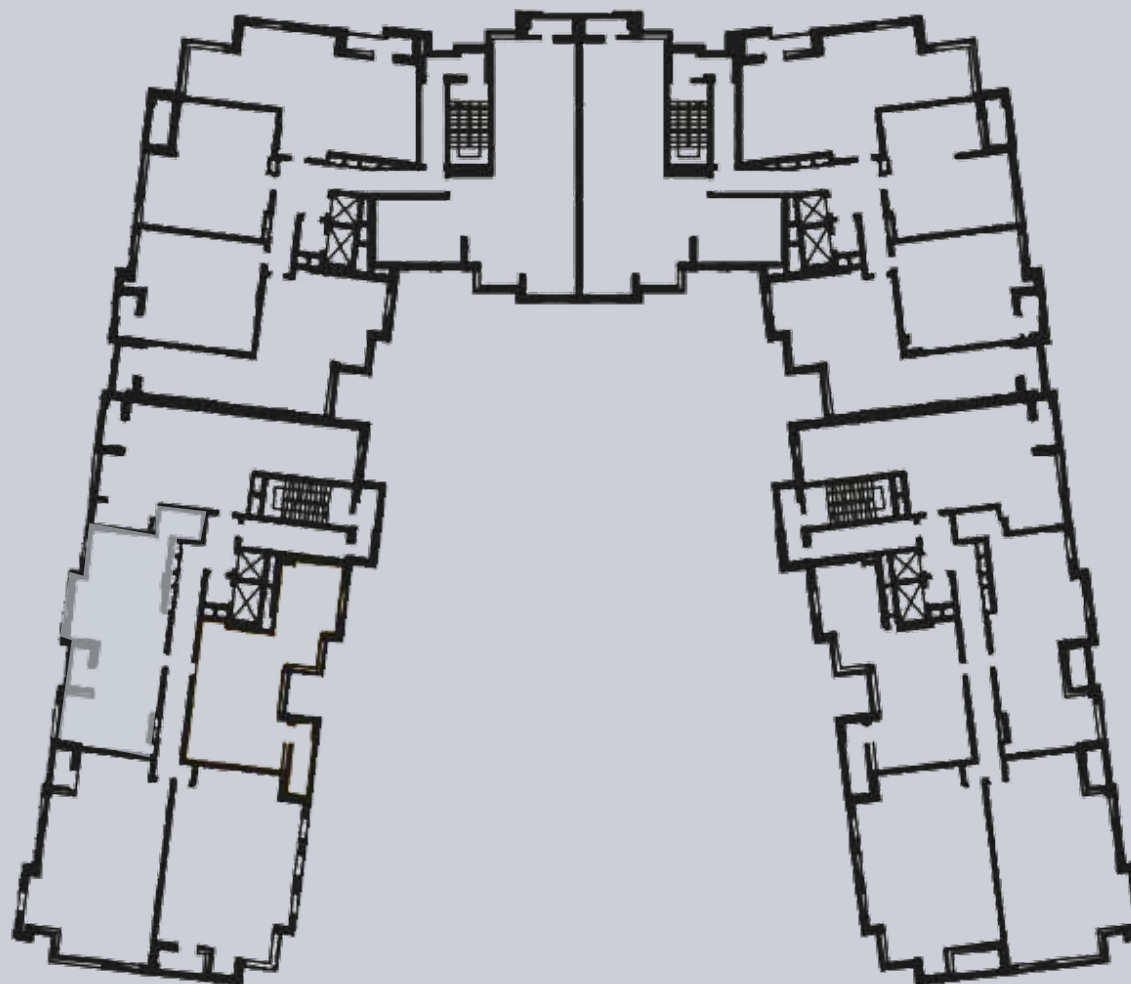

☎ 044-492-05-05

✉ sales@stsophia.ua

1
house

1
section

flat

7
floor

82.63 m²
space

1
section

☎ 044-492-05-05

✉ sales@stsophia.ua

1
house

1
section

flat

SQUARE METERS M²

Кухня: 28.78 M²

: 16.99 M²

: 12.00 M²

: 5.22 M²

: 3.77 M²

Лоджия: 1.62 M²

: 11.08 M²

: 1.32 M²

Коридор: 1.85 M²

All space: 82.63 M²

Living space: 0 M²