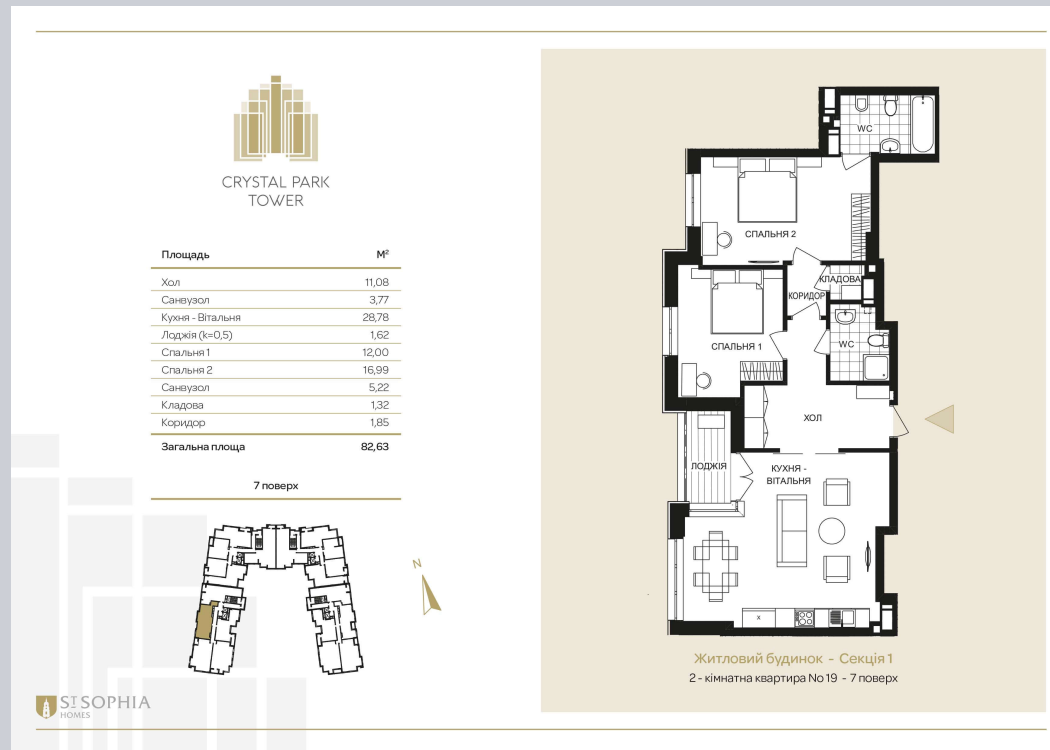

☎ 044-492-05-05

✉ sales@stsophia.ua

1
house

1
section

flat

7
floor

82.63 m²
space

1
section

☎ 044-492-05-05

✉ sales@stsophia.ua

1
house

1
section

flat

SQUARE METERS M²

Кухня: 28.78 M²

: 16.99 M²

: 12.00 M²

: 5.22 M²

: 3.77 M²

Лоджия: 1.62 M²

: 11.08 M²

: 1.32 M²

Коридор: 1.85 M²

All space: 82.63 M²

Living space: 0 M²