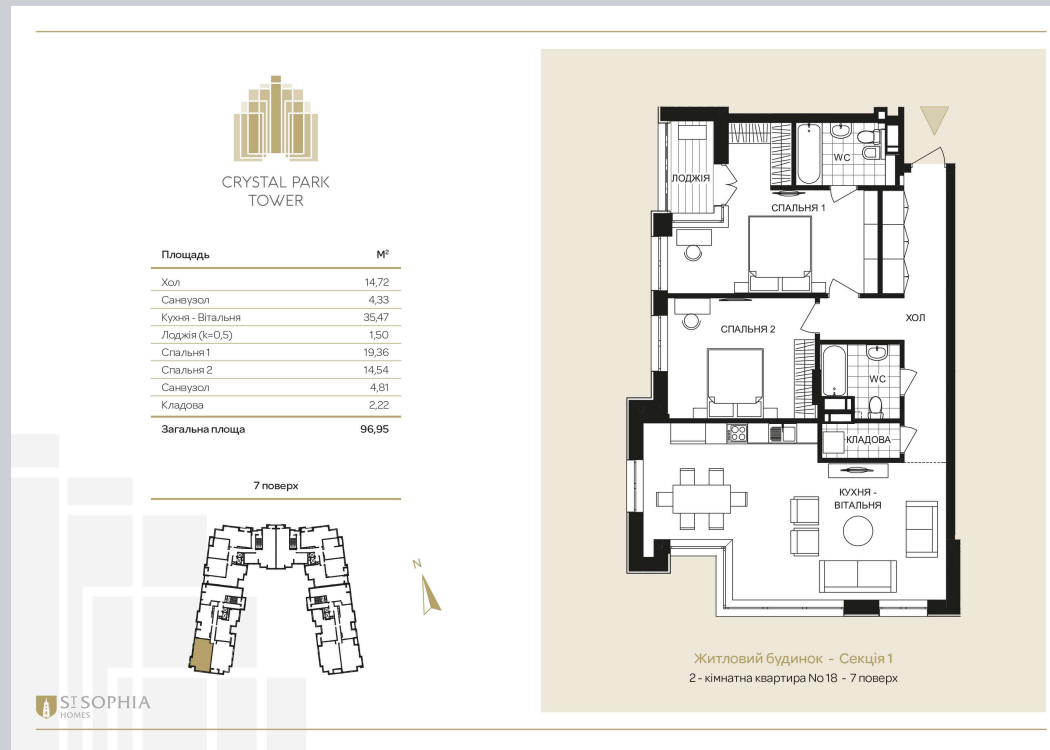

☎ 044-492-05-05

✉ sales@stsophia.ua

1  
house

1  
section

flat

7  
floor

96.95 m<sup>2</sup>  
space

1  
section

☎ 044-492-05-05

✉ sales@stsophia.ua

1  
house

1  
section

flat

SQUARE METERS M<sup>2</sup>

Кухня: 35.47 м<sup>2</sup>

: 14.54 м<sup>2</sup>

: 19.36 м<sup>2</sup>

: 4.81 м<sup>2</sup>

: 4.33 м<sup>2</sup>

Лоджия: 1.50 м<sup>2</sup>

: 14.72 м<sup>2</sup>

: 2.22 м<sup>2</sup>

All space: 96.95 м<sup>2</sup>

Living space: 0 м<sup>2</sup>