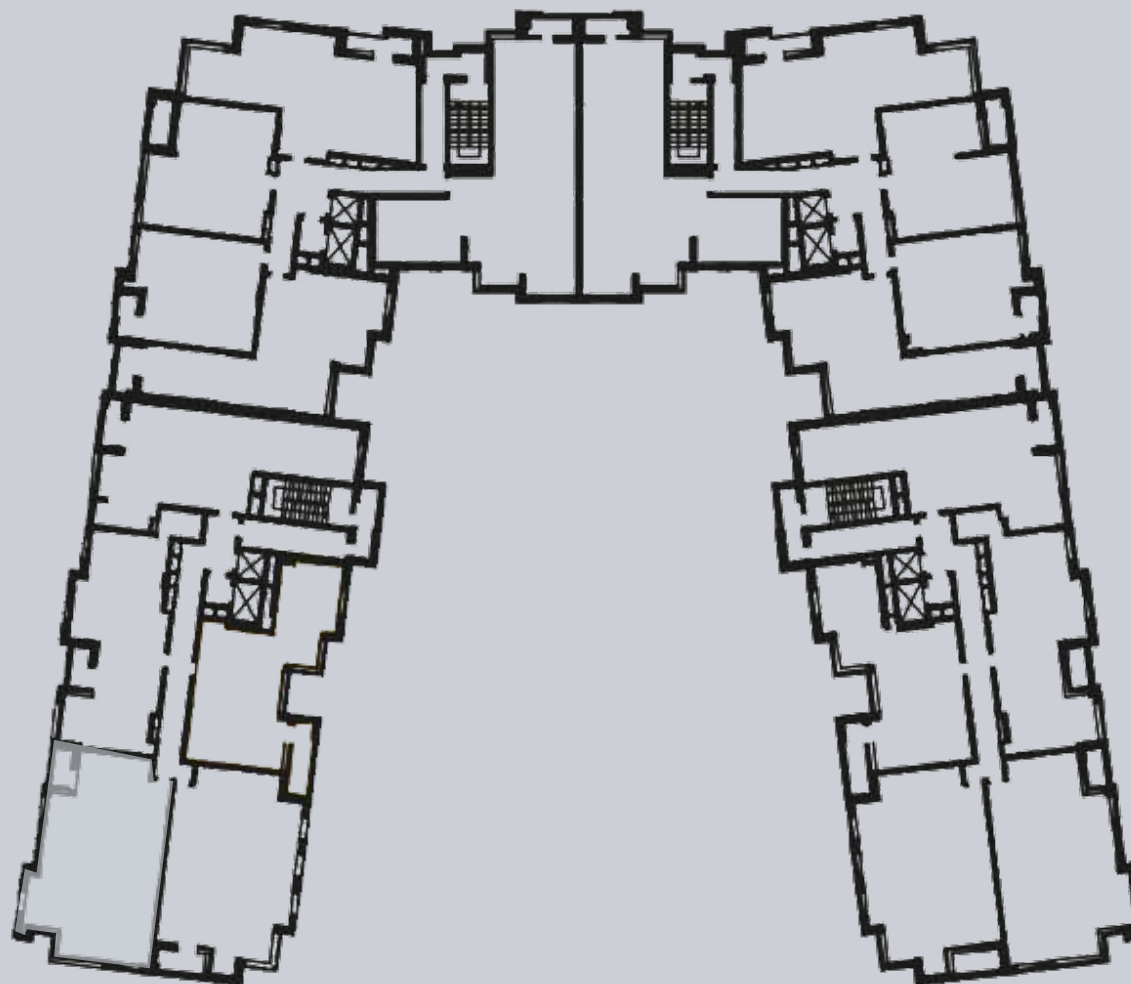

☎ 044-492-05-05

✉ sales@stsophia.ua

1  
house

1  
section

flat

7  
floor

96.95 m<sup>2</sup>  
space

1  
section

☎ 044-492-05-05

✉ sales@stsophia.ua

1  
house

1  
section

flat

SQUARE METERS M<sup>2</sup>

Кухня: 35.47 м<sup>2</sup>

: 14.54 м<sup>2</sup>

: 19.36 м<sup>2</sup>

: 4.81 м<sup>2</sup>

: 4.33 м<sup>2</sup>

Лоджия: 1.50 м<sup>2</sup>

: 14.72 м<sup>2</sup>

: 2.22 м<sup>2</sup>

All space: 96.95 м<sup>2</sup>

Living space: 0 м<sup>2</sup>