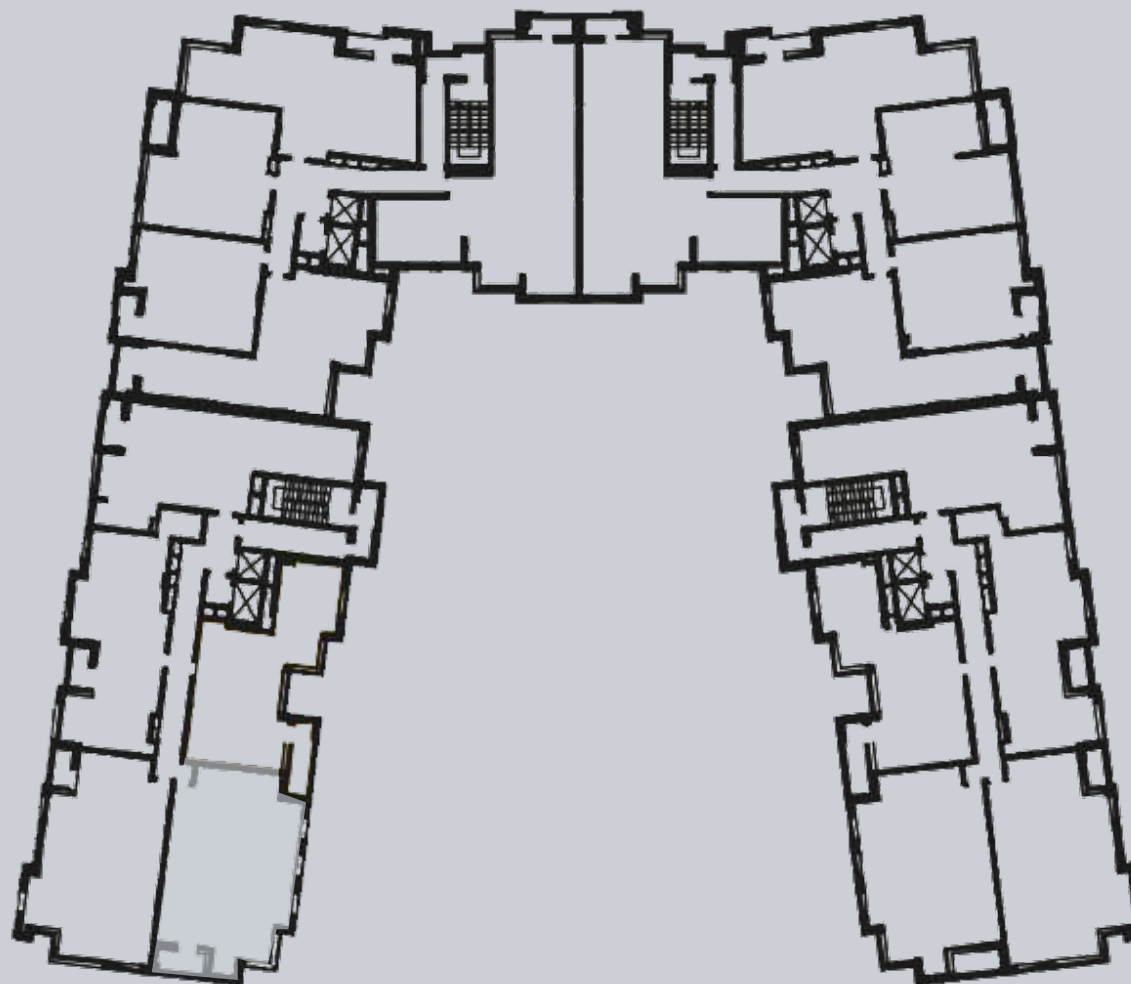

☎ 044-492-05-05

✉ sales@stsophia.ua

1
house

1
section

flat

7
floor

97.51 m²
space

1
section

☎ 044-492-05-05

✉ sales@stsophia.ua

1
house

1
section

flat

CRYSTAL PARK TOWER

Площадь	М²
Хол	12,68
Санвузол	3,99
Кухня - Вітальня	41,10
Лоджия (к=0,5)	2,10
Спальня 1	17,38
Спальня 2	14,51
Санвузол	5,75
Загальна площа	97,51