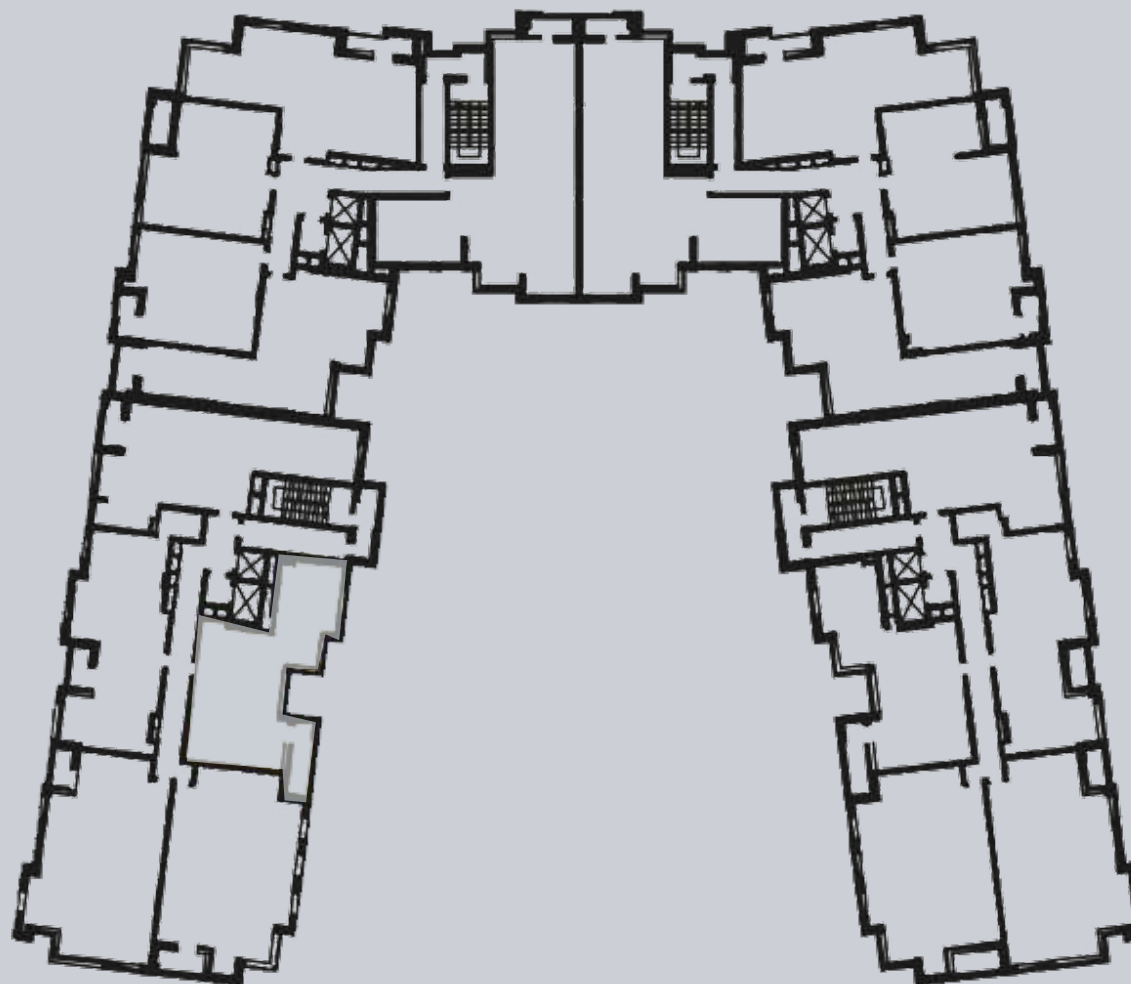

☎ 044-492-05-05

✉ sales@stsophia.ua

1
house

1
section

flat

7
floor

80.1 m²
space

1
section

☎ 044-492-05-05

✉ sales@stsophia.ua

1
house

1
section

flat

SQUARE METERS М²

Кухня: 25.38 м²

: 13.00 м²

: 17.26 м²

: 4.76 м²

: 2.97 м²

Лоджия: 3.30 м²

: 8.06 м²

: 2.73 м²

: 2.60 м²

All space: 80.1 м²

Living space: 0 м²