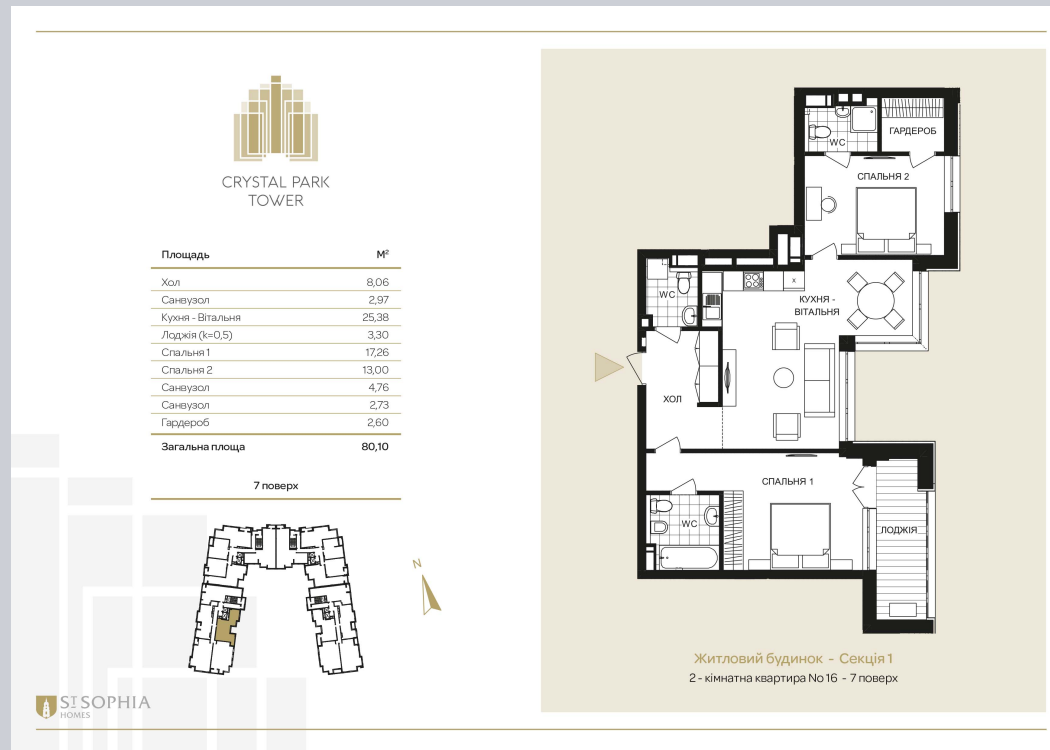

☎ 044-492-05-05

✉ sales@stsophia.ua

1
house

1
section

flat

7
floor

80.1 m²
space

1
section

☎ 044-492-05-05

✉ sales@stsophia.ua

1
house

1
section

flat

SQUARE METERS М²

Кухня: 25.38 м²

: 13.00 м²

: 17.26 м²

: 4.76 м²

: 2.97 м²

Лоджия: 3.30 м²

: 8.06 м²

: 2.73 м²

: 2.60 м²

All space: 80.1 м²

Living space: 0 м²