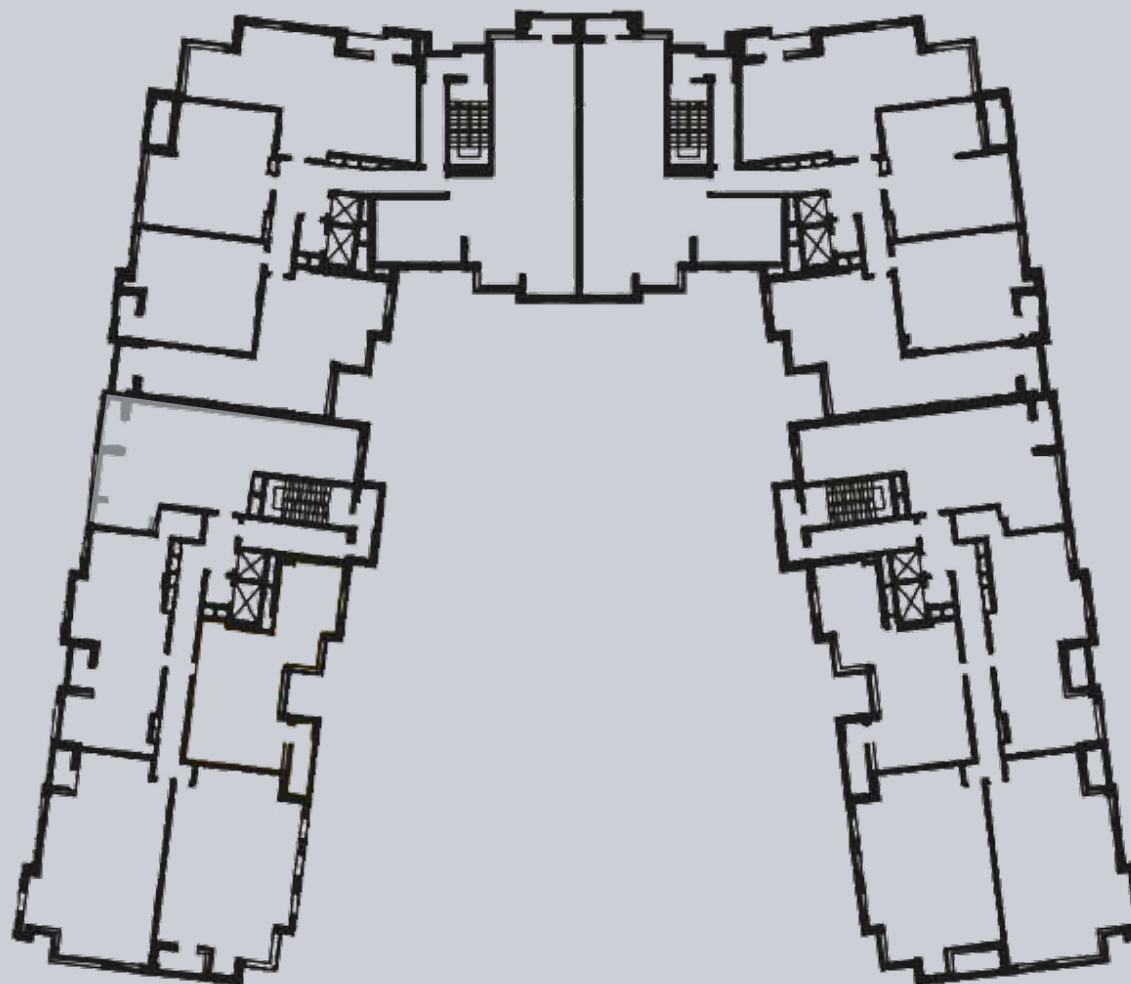

☎ 044-492-05-05

✉ sales@stsophia.ua

1
house

1
section

flat

4
floor

90.45 m²
space

1
section

☎ 044-492-05-05

✉ sales@stsophia.ua

1
house

1
section

flat

SQUARE METERS	М ²
Кухня:	28.28 м ²
:	22.21 м ²
:	15.27 м ²
:	4.96 м ²
:	6.13 м ²
Лоджия:	1.68 м ²
:	11.92 м ²
All space:	90.45 м ²
Living space:	0 м ²