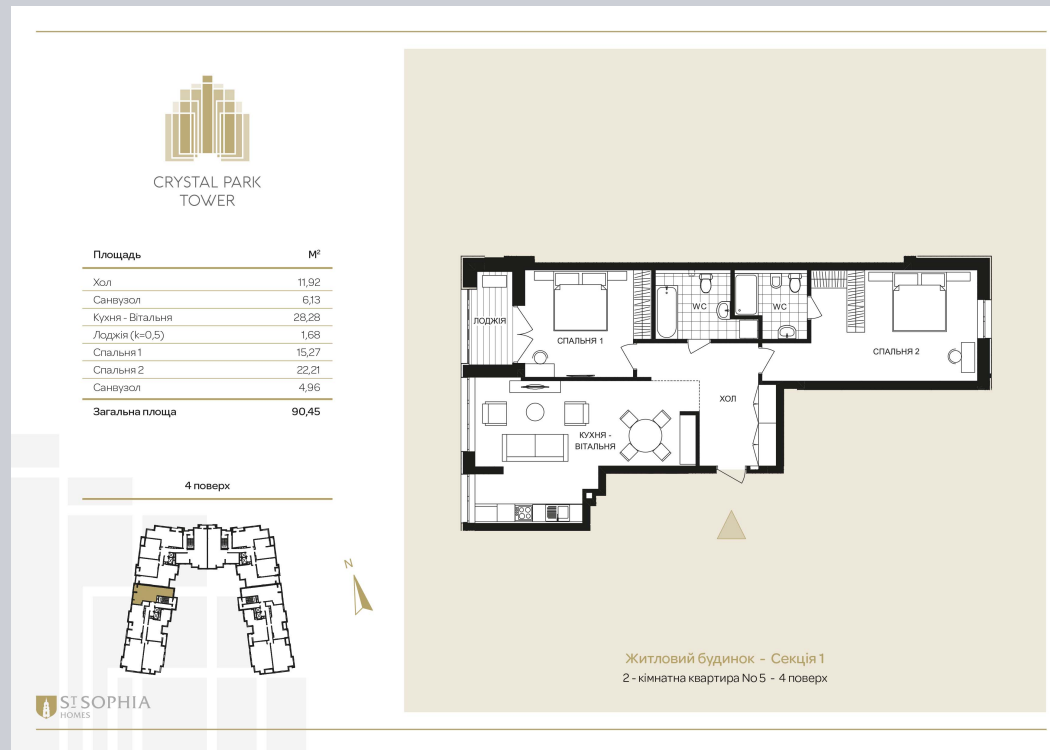

☎ 044-492-05-05

✉ sales@stsophia.ua

1
house

1
section

flat

4
floor

90.45 m²
space

1
section

☎ 044-492-05-05

✉ sales@stsophia.ua

1
house

1
section

flat

SQUARE METERS	М ²
Кухня:	28.28 м ²
:	22.21 м ²
:	15.27 м ²
:	4.96 м ²
:	6.13 м ²
Лоджия:	1.68 м ²
:	11.92 м ²
All space:	90.45 м ²
Living space:	0 м ²