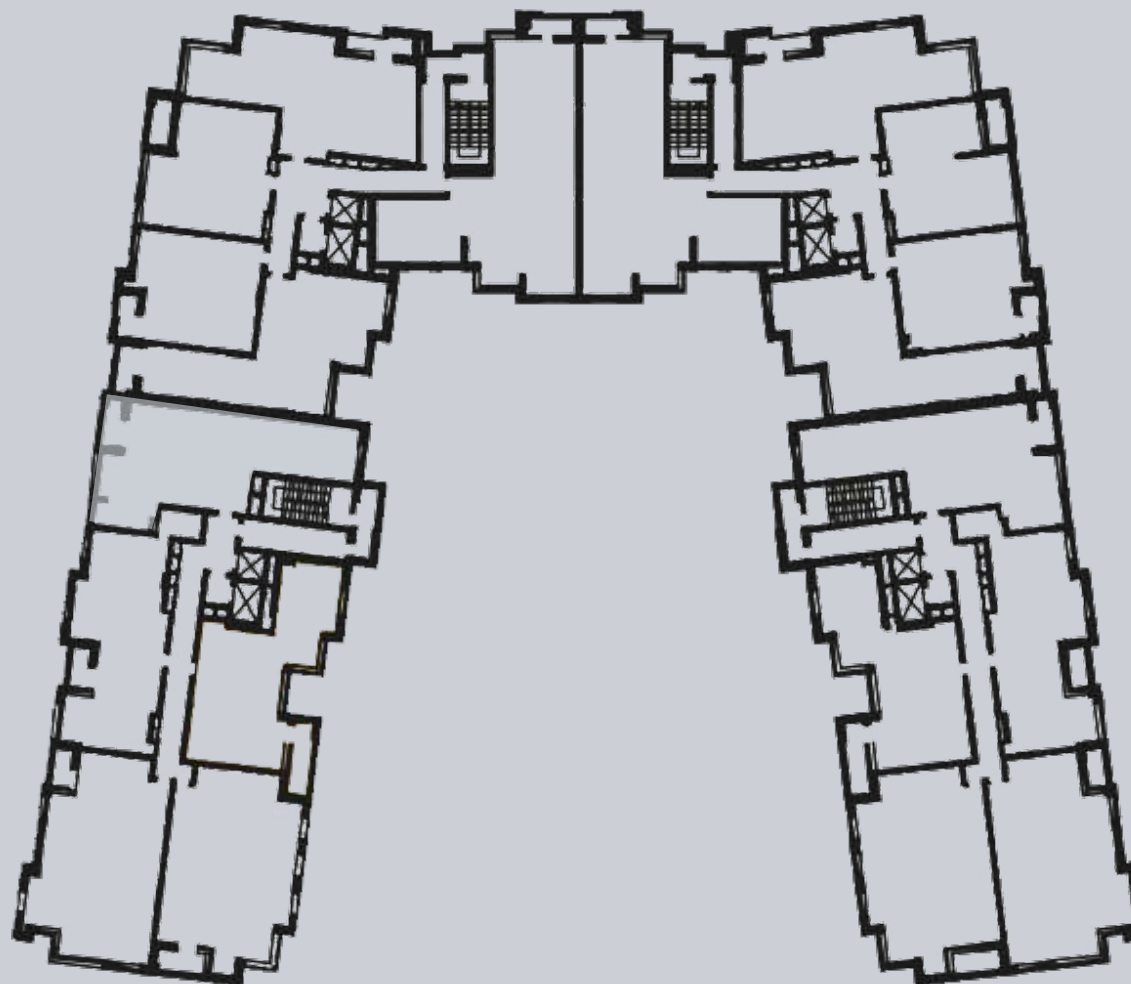

☎ 044-492-05-05

✉ sales@stsophia.ua

1
house

1
section

flat

4
floor

90.45 m²
space

1
section

☎ 044-492-05-05

✉ sales@stsophia.ua

1
house

1
section

flat

SQUARE METERS	М ²
Кухня:	28.28 М ²
:	22.21 М ²
:	15.27 М ²
:	4.96 М ²
:	6.13 М ²
Лоджия:	1.68 М ²
:	11.92 М ²
All space:	90.45 М ²
Living space:	0 М ²