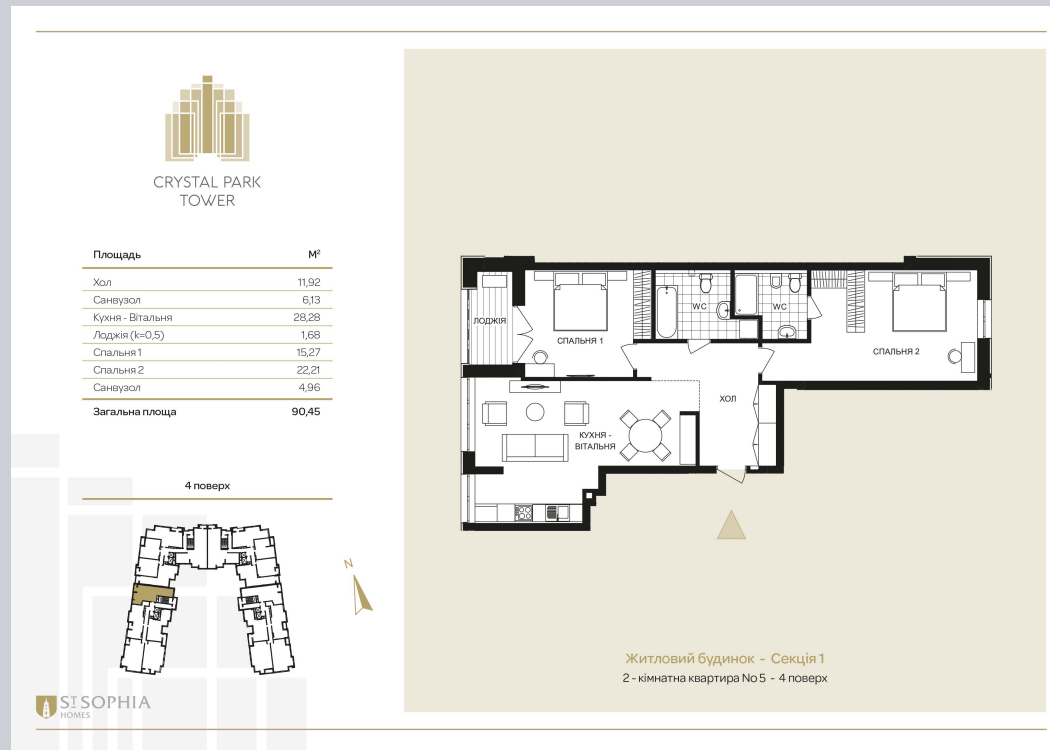

☎ 044-492-05-05

✉ sales@stsophia.ua

1
house

1
section

flat

4
floor

90.45 m²
space

1
section

☎ 044-492-05-05

✉ sales@stsophia.ua

1
house

1
section

flat

SQUARE METERS	М ²
Кухня:	28.28 М ²
:	22.21 М ²
:	15.27 М ²
:	4.96 М ²
:	6.13 М ²
Лоджия:	1.68 М ²
:	11.92 М ²
All space:	90.45 М ²
Living space:	0 М ²