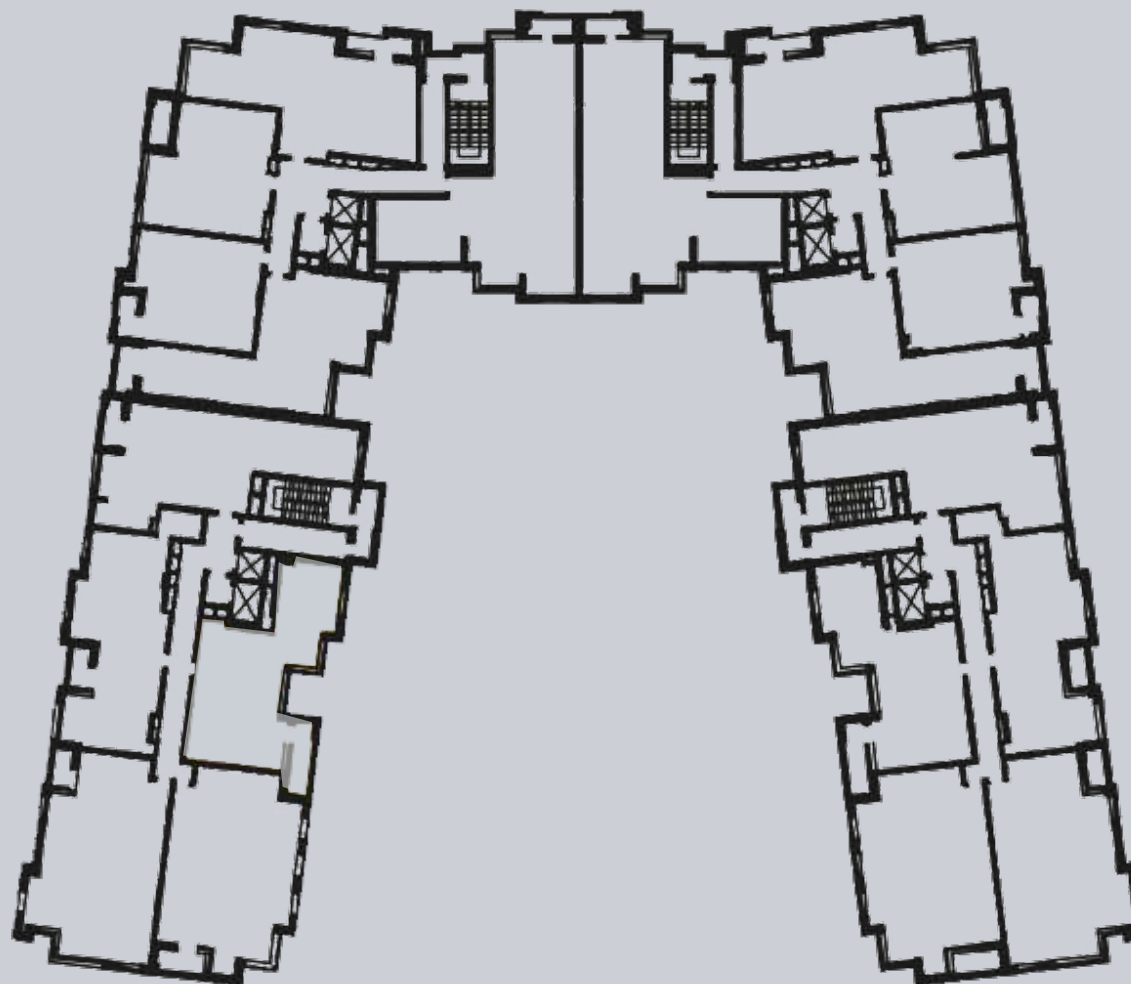

☎ 044-492-05-05

✉ sales@stsophia.ua

1  
house

1  
section

flat

4  
floor

80.1 m<sup>2</sup>  
space

1  
section

☎ 044-492-05-05

✉ sales@stsophia.ua

1  
house

1  
section

flat

SQUARE METERS	М²
<b>Кухня:</b>	25.38 м²
:	17.26 м²
:	13.00 м²
:	2.97 м²
<b>Лоджия:</b>	3.30 м²
:	8.06 м²
:	2.6 м²
<b>All space:</b>	80.1 м²
<b>Living space:</b>	0 м²