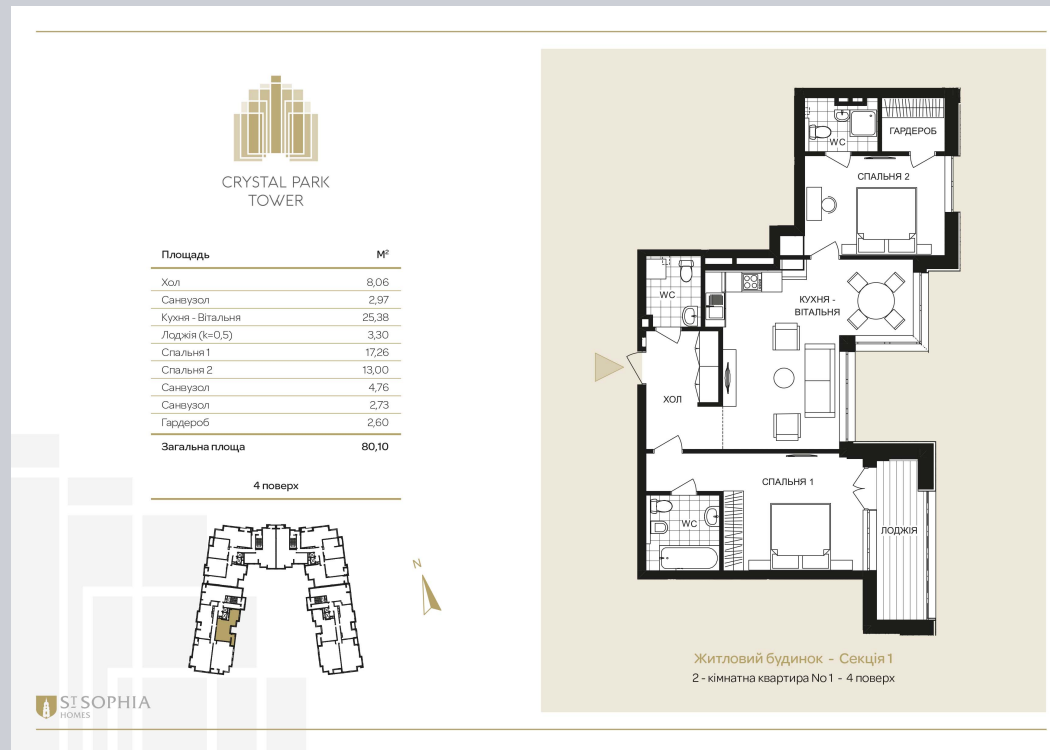

☎ 044-492-05-05

✉ sales@stsophia.ua

1  
house

1  
section

flat

4  
floor

80.1 m<sup>2</sup>  
space

1  
section

☎ 044-492-05-05

✉ sales@stsophia.ua

1  
house

1  
section

flat

SQUARE METERS	М²
<b>Кухня:</b>	25.38 м²
:	17.26 м²
:	13.00 м²
:	2.97 м²
<b>Лоджия:</b>	3.30 м²
:	8.06 м²
:	2.6 м²
<b>All space:</b>	80.1 м²
<b>Living space:</b>	0 м²