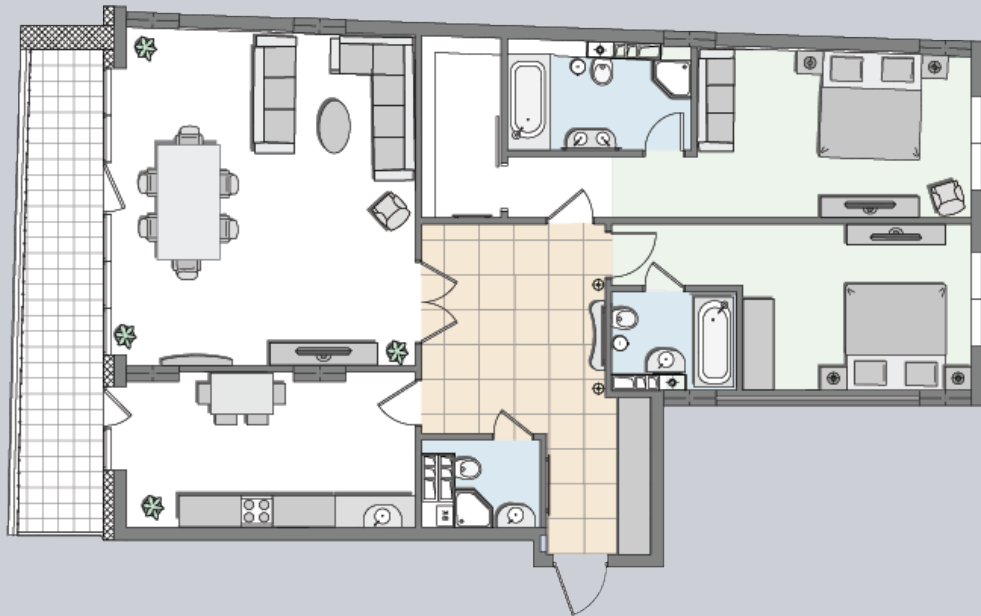

☎ 044-492-05-05

✉ sales@stsophia.ua

1
house

4
section

D22
flat

SQUARE METERS **М²**

Кухня: 16.63 М²
: 15.86 М²
: 24.55 М²
: 3.28 М²
: 4.23 М²
: 37.18 М²
: 19.85 М²
: 5.72 М²
: 6.15 М²
: 2.32 М²

All space: 135.77 М²

Living space: 0 М²